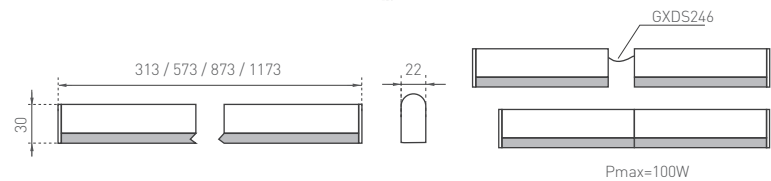

DAISY LED KABINET

LED 4W
LED 8W
LED 10W
LED 14W

- LED SMD LÁMPA
- lámpatest: polikarbonát (PC)
- diffúzor/ búra: polikarbonát (PC)
- fénycsöves lámpatestek energiahatékony kiváltása
- sorba köthető
- tápkábel tartozék
- beépített kapcsoló (ON/OFF)
- élettartam 30 000 óra

220-240V-
50/60Hz

IP₂₀

-15+40°C

30 000

RoHS

NEUTRAL
WHITE

							$\frac{T_c}{CCT}$	$\frac{Ra}{CRI}$		
DAISY LED KABINET 4W NW	GXDS240	8592660122175	4	400	neutrális fehér	4000K	≥80	0,18	1-30	
DAISY LED KABINET 8W NW	GXDS241	8592660122182	8	800	neutrális fehér	4000K	≥80	0,21	1-30	
DAISY LED KABINET 10W NW	GXDS242	8592660122199	10	1000	neutrális fehér	4000K	≥80	0,26	1-30	
DAISY LED KABINET 14W NW	GXDS243	8592660122205	14	1400	neutrális fehér	4000K	≥80	0,33	1-30	