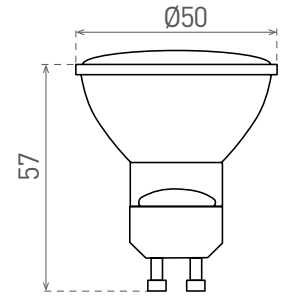

## LED BULB GU10

- SMD LED IZZÓ
- JDR/GU10 halogén izzót kiváltja
- nagy fajlagos teljesítmény - 100lm / W
- egy klasszikus izzóhoz képest akár 85% villamosenergia-fogyasztás csökkentése
- SMD 2835 LED technológia
- belső hűtő az optimális hűtésre (nem vonatkozik a 3W termékre)