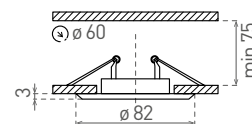

IRODAI ÉS LAKOSSÁGI LÁMPÁK

AXL 2114

- DÍSZKERET - A LÁMPATEST RÉSZÉ
- fix kivitelű
- keret: préselt fémlemez
- álmennyezetbe építhető
- cserélhető LED fényforrásokhoz tervezett
- a csomag nem tartalmazza a fényforrást és foglalatot

	CODE		EAN	color
AXL 2114-W	2114	GXPP003	8592660101972	fehér
AXL 2114-G	2114	GXPP004	8592660101989	arany
AXL 2114-BRM	2114	GXPP006	8592660102009	matt sárgaréz
AXL 2114-A	2114	GXPP007	8592660102016	antik
AXL 2114-C	2114	GXPP008	8592660102023	króm
AXL 2114-CM	2114	GXPP009	8592660102030	matt króm
AXL 2114-GM	2114	GXPP010	8592660102047	fekete króm
AXL 2114-MB	2114	GXPP056	8592660136653	matt fekete

AXL 2115

- DÍSZKERET - A LÁMPATEST RÉSZÉ
- billenthető kivitelű
- keret: préselt fémlemez
- álmennyezetbe építhető
- cserélhető LED fényforrásokhoz tervezett
- a csomag nem tartalmazza a fényforrást és foglalatot