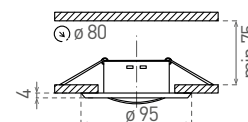

AXL 2115

- DÍSZKERET - A LÁMPATEST RÉSZÉ
- billenthető kivitelű
- keret: préselt fémlemez
- álmennyezetbe építhető
- cserélhető LED fényforrásokhoz tervezett
- a csomag nem tartalmazza a fényforrást és foglalatot