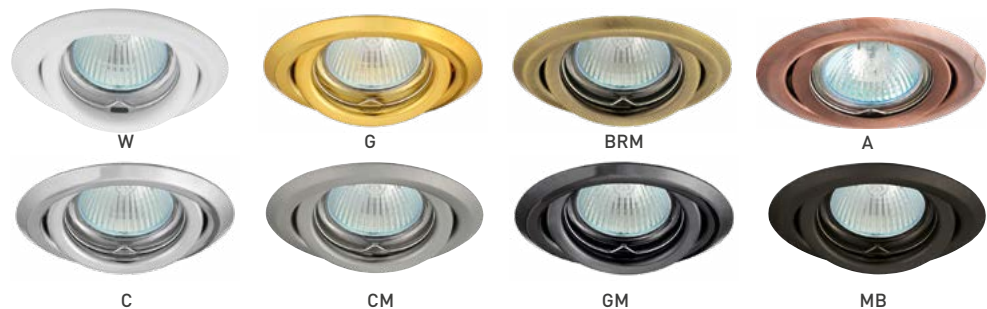

IRODAI ÉS LAKOSSÁGI LÁMPÁK

AXL 2114

- DÍSZKERET - A LÁMPATEST RÉSZÉ
- fix kivitelű
- keret: préselt fémlemez
- álmennyezetbe építhető
- cserélhető LED fényforrásokhoz tervezett
- a csomag nem tartalmazza a fényforrást és foglalatot

	CODE		EAN	color
AXL 2114-W	2114	GXPP003	8592660101972	fehér
AXL 2114-G	2114	GXPP004	8592660101989	arany
AXL 2114-BRM	2114	GXPP006	8592660102009	matt sárgaréz
AXL 2114-A	2114	GXPP007	8592660102016	antik
AXL 2114-C	2114	GXPP008	8592660102023	króm
AXL 2114-CM	2114	GXPP009	8592660102030	matt króm
AXL 2114-GM	2114	GXPP010	8592660102047	fekete króm
AXL 2114-MB	2114	GXPP056	8592660136653	matt fekete

AXL 2115

- DÍSZKERET - A LÁMPATEST RÉSZÉ
- billenthető kivitelű
- keret: préselt fémlemez
- álmennyezetbe építhető
- cserélhető LED fényforrásokhoz tervezett
- a csomag nem tartalmazza a fényforrást és foglalatot