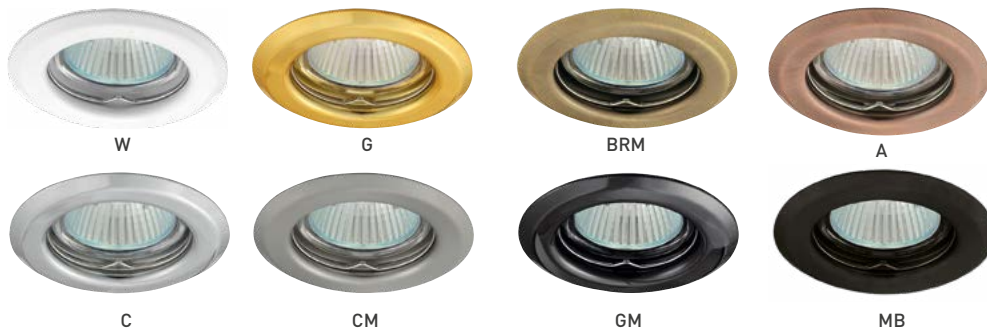

IRODAI ÉS LAKOSSÁGI LÁMPÁK

AXL 2114

- DÍSZKERET - A LÁMPATEST RÉSZÉ
- fix kivitelű
- keret: préselt fémlemez
- álmennyezetbe építhető
- cserélhető LED fényforrásokhoz tervezett
- a csomag nem tartalmazza a fényforrást és foglalatot

	CODE		EAN	color
AXL 2114-W	2114	GXPP003	8592660101972	fehér
AXL 2114-G	2114	GXPP004	8592660101989	arany
AXL 2114-BRM	2114	GXPP006	8592660102009	matt sárgaréz
AXL 2114-A	2114	GXPP007	8592660102016	antik
AXL 2114-C	2114	GXPP008	8592660102023	króm
AXL 2114-CM	2114	GXPP009	8592660102030	matt króm
AXL 2114-GM	2114	GXPP010	8592660102047	fekete króm
AXL 2114-MB	2114	GXPP056	8592660136653	matt fekete

AXL 2115

- DÍSZKERET - A LÁMPATEST RÉSZÉ
- billenthető kivitelű
- keret: préselt fémlemez
- álmennyezetbe építhető
- cserélhető LED fényforrásokhoz tervezett
- a csomag nem tartalmazza a fényforrást és foglalatot