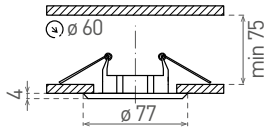

## AXL 5514

- DÍSZKERET - A LÁMPATEST RÉSZÉ
- fix kivitelű
- keret: alumíniumöntvény
- álmennyezetbe építhető
- cserélhető LED fényforrásokhoz tervezett
- a csomag nem tartalmazza a fényforrást és foglalatot