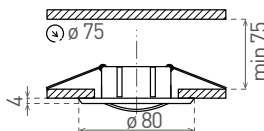

W

C

CM

MB

	CODE		EAN	color
AXL 5514-W	5514	GXPL001	8592660101637	fehér
AXL 5514-C	5514	GXPL004	8592660101651	króm
AXL 5514-CM	5514	GXPL005	8592660101668	matt króm
AXL 5514-MB	5514	GXPL064	8592660136677	matt fekete

## AXL 5515

- DÍSZKERET - A LÁMPATEST RÉSZÉ
- billenthető kivitelű
- keret: alumíniumöntvény
- álmennyezetbe építhető
- cserélhető LED fényforrásokhoz tervezett
- a csomag nem tartalmazza a fényforrást és foglalatot