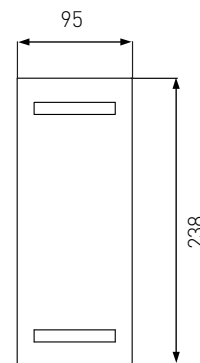

- FALI LÁMPA
- lámpatest: alumínium
- a lámpatest diffúzora: polikarbonát (PC)
- 2 db GU10 típusú, 7 W maximális teljesítményű LED fényforráshoz tervezett
- vízálló

BRICK 2GU10

GXPS001

8592660130378

max. 2x LED 7W