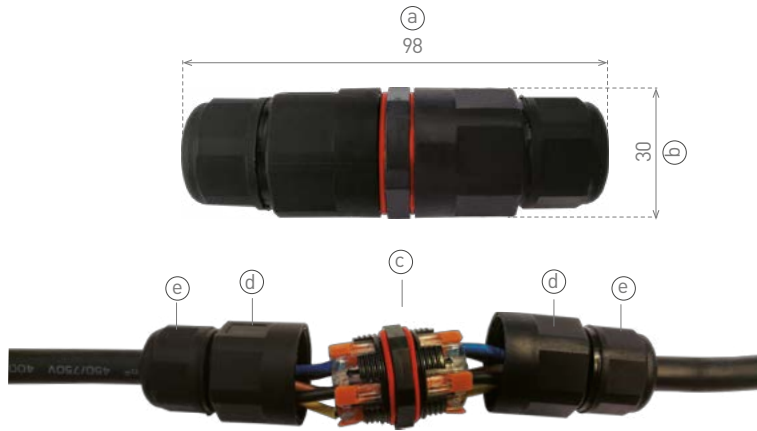

CTC IP68

GXSP006

- ÖSSZEKÖTŐ ELEMÉK
- anyaga: poliamid (PA66)
- kültéri használatra alkalmas
- IP68 védetségű vízálló kábelcsatlakozó
- csavarmentes sorkapocs

250V/16A

IP68

-40+85°C

GXSP007

GXSP008

			EAN	PIN		$\frac{a}{[mm]}$	$\frac{b}{[mm]}$	c	d	e	
CTC IP68 5x1,5	GXSP006	8592660123981	5	0,75 – 1,5mm ²	98	30	M28	M28	M24	10/300	
CTC IP68 3x1,5	GXSP007	8592660123998	3	0,75 – 1,5mm ²	85	26	M24	M24	M24	10/300	
CTC-D IP68 3x1,5	GXSP008	8592660124001	3	0,75 – 1,5mm ²	105	30	-	M28	M24	10/300	