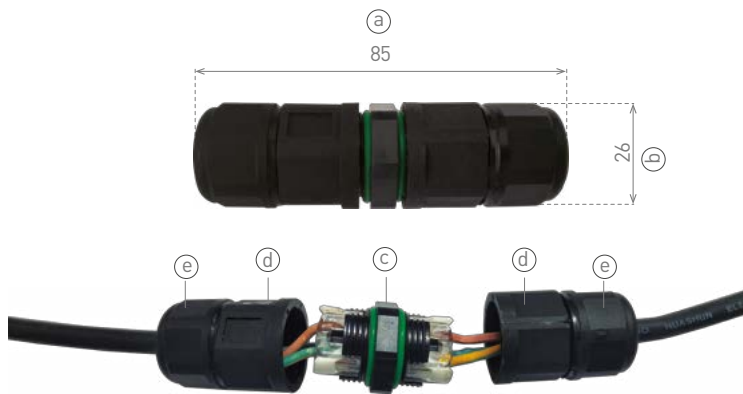

CTC IP68

GXSP006

- ÖSSZEKÖTŐ ELEMÉK
- anyaga: poliamid (PA66)
- kültéri használatra alkalmas
- IP68 védetségű vízálló kábelcsatlakozó
- csavarmentes sorkapocs

250V/16A

IP68

-40+85°C

GXSP007

GXSP008

			EAN	PIN		$\frac{a}{[mm]}$	$\frac{b}{[mm]}$	c	d	e	
CTC IP68 5x1,5	GXSP006	8592660123981	5	0,75 – 1,5mm ²	98	30	M28	M28	M24	10/300	
CTC IP68 3x1,5	GXSP007	8592660123998	3	0,75 – 1,5mm ²	85	26	M24	M24	M24	10/300	
CTC-D IP68 3x1,5	GXSP008	8592660124001	3	0,75 – 1,5mm ²	105	30	-	M28	M24	10/300	