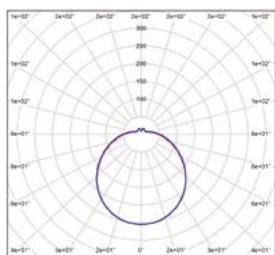

- SMD LED LÁMPA
- lámpatest: porszórt préselt acéllemez
- diffúzor: UV-álló PVC
- vízálló
- kültéri és beltéri fényforrásként egyaránt használható
- a hagyományos izzókhöz képest akár 80%-kal kisebb energiafogyasztás

220-240V-
50/60Hz

IP₄₄

-20+40°C

120°

25 000

RoHS

NEUTRAL
WHITE