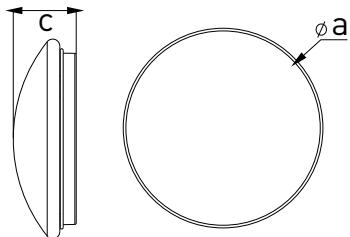

DAISY RIVA

- SMD LED LÁMPA
- lámpatest: porszórt préselt acéllemez
- diffúzor: UV-álló PVC
- vízálló
- kültéri és beltéri fényforrásként egyaránt használható
- a hagyományos izzókhöz képest akár 80%-kal kisebb energiafogyasztás

						$\frac{T_c}{CCT}$	$\frac{Ra}{CRI}$	$\frac{\leftarrow a \rightarrow}{[mm]}$	$\frac{\leftarrow C \rightarrow}{[mm]}$		
DAISY RIVA-R 18W NW	GXDS300	8592660140063	18	1300	neutrális fehér	4000K	≥80	268	90	0,37	1/10
DAISY RIVA-R 24W NW	GXDS301	8592660140070	24	1700	neutrális fehér	4000K	≥80	340	95	0,43	1/10