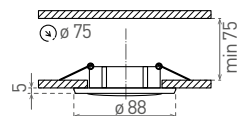

CODE			color
DIO DT02B-W	DT02B	GXPL056	8592660104935	fehér
DIO DT02B-CM	DT02B	GXPL053	8592660104904	matt króm
DIO DT02B-C	DT02B	GXPL054	8592660104911	króm
DIO DT02B-AB	DT02B	GXPL052	8592660104898	csiszolt sárgaréz
DIO DT02B-MB	DT02B	GXPL058	8592660137117	matt fekete