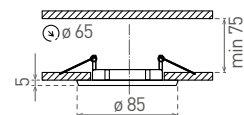

DIO DS02B

- DÍSZKERET - A LÁMPATEST RÉSZÉ
- fix kivitelű
- keret: alumíniumöntvény
- álmennyezetbe építhető
- cserélhető LED fényforrásokhoz tervezett
- a csomag nem tartalmazza a fényforrást és foglalatot