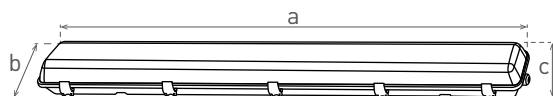

DUST LED PS

- LED T8 PORÁLLÓ LÁMPA
- lámpatest: akrilnitril-butadién-sztirol (ABS)
- diffúzor: polisztirol (PS)
- egy oldalról táplált LED T8 fényforráshoz (a csomag nem tartalmazza)
- a fénycsöves lámpatestek kiváltására
- GREENLUX LED T8 / DAISY LED T8 fényforrásokhoz tervezett
- akár 2x kisebb energiafogyasztás
- átlátszó diffúzor, minimális fényelnyeléssel
- széles üzemihőmérséklet-tartományban használható
- utólagosan sorolható
- por- és vízálló

220-240V-50/60Hz

IP₆₅

-20+45°C