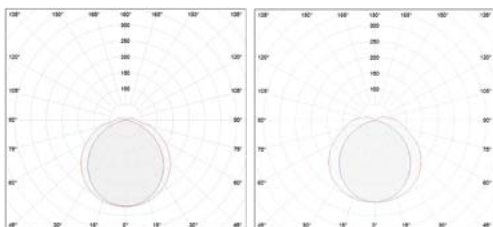

220-240V-50/60Hz

IP<sub>65</sub>

-20+45°C

DUST LED PS 1xT8\*

DUST LED PS 2xT8\*

\*Fotometrikus adatok Greenlux LED T8 fénycső használatánál

				$\overleftarrow{a}$ [mm]	$\overleftarrow{b}$ [mm]	$\overleftarrow{c}$ [mm]		
DUST LED PS 1 x T8/60cm	GXWP206	8592660113500	1x 8-10	650	70	90	0,65	1/8
DUST LED PS 1 x T8/120cm	GXWP207	8592660113517	1x 16-22	1260	70	90	1,15	1/8
DUST LED PS 1 x T8/150cm	GXWP208	8592660113524	1x 20-25	1565	70	90	1,35	1/8
DUST LED PS 2 x T8/60cm	GXWP209	8592660113531	2x 8-10	650	110	90	0,85	1/6
DUST LED PS 2 x T8/120cm	GXWP210	8592660113548	2x 16-22	1260	110	90	1,50	1/6
DUST LED PS 2 x T8/150cm	GXWP211	8592660113555	2x 20-25	1565	110	90	1,80	1/6