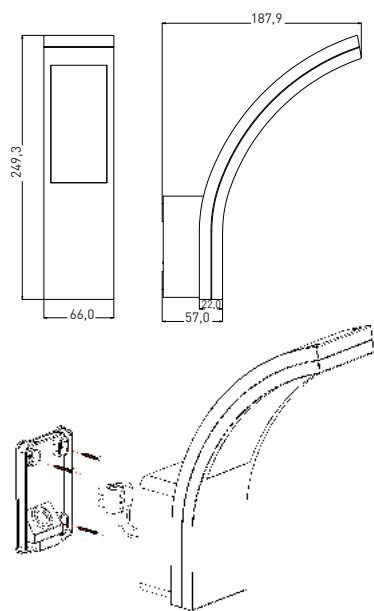

FALCO

- SMD LED LÁMPA
- lámpatest: polikarbonát (PC)
- a lámpatest diffúzora: polikarbonát (PC)
- por- és vízálló
- hosszú élettartam, tűri a gyakori kapcsolást
- decens, kül- és beltérben egyaránt használható fényforrás

NEUTRAL
WHITE

LED 10W ► ✨ 60W
LED 15W ► ✨ 80W

							T_c CCT	R_a CRI		
		EAN	color	W	lm	color			kg	
FALCO W 10W NW	GXPS147	8592660132204	fehér	10	700	neutrális fehér	4000K	>80	0,42	1/20
FALCO B 10W NW	GXPS148	8592660132211	fekete	10	700	neutrális fehér	4000K	>80	0,42	1/20
FALCO W 15W NW	GXPS145	8592660132181	fehér	15	1050	neutrális fehér	4000K	>80	0,42	1/20
FALCO B 15W NW	GXPS146	8592660132198	fekete	15	1050	neutrális fehér	4000K	>80	0,42	1/20