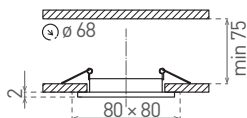

## IZZY DS10

- DÍSZKERET - A LÁMPATEST RÉSZE
- fix kivitelű
- keret: alumíniumöntvény
- álmennyezetbe építhető
- cserélhető LED fényforrásokhoz tervezett
- a csomag nem tartalmazza a fényforrást és foglalatot

## IZZY DT10

- DÍSZKERET - A LÁMPATEST RÉSZE
- billenthető kivitelű
- keret: alumíniumöntvény
- álmennyezetbe építhető
- cserélhető LED fényforrásokhoz tervezett
- a csomag nem tartalmazza a fényforrást és foglalatot