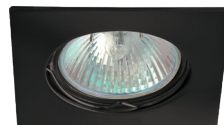

## IZZY DS10

- DÍSZKERET - A LÁMPATEST RÉSZE
- fix kivitelű
- keret: alumíniumöntvény
- álmennyezetbe építhető
- cserélhető LED fényforrásokhoz tervezett
- a csomag nem tartalmazza a fényforrást és foglalatot

AB

C

SN

MB

W

	CODE		 EAN	 color
IZZY DS10-AB	DS10	GXPL009	8592660101675	csiszolt sárgaréz
IZZY DS10-C	DS10	GXPL010	8592660101682	króm
IZZY DS10-SN	DS10	GXPL011	8592660101699	szatén nikkell
IZZY DS10-MB	DS10	GXPL062	8592660132006	matt fekete
IZZY DS10-W	DS10	GXPL066	8592660140315	fehér

## IZZY DT10

- DÍSZKERET - A LÁMPATEST RÉSZE
- billenthető kivitelű
- keret: alumíniumöntvény
- álmennyezetbe építhető
- cserélhető LED fényforrásokhoz tervezett
- a csomag nem tartalmazza a fényforrást és foglalatot