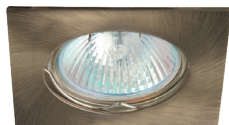

## IZZY DS10

- DÍSZKERET - A LÁMPATEST RÉSZE
- fix kivitelű
- keret: alumíniumöntvény
- álmennyezetbe építhető
- cserélhető LED fényforrásokhoz tervezett
- a csomag nem tartalmazza a fényforrást és foglalatot

## IZZY DT10

- DÍSZKERET - A LÁMPATEST RÉSZE
- billenthető kivitelű
- keret: alumíniumöntvény
- álmennyezetbe építhető
- cserélhető LED fényforrásokhoz tervezett
- a csomag nem tartalmazza a fényforrást és foglalatot