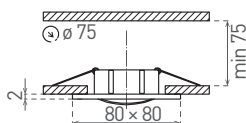

## IZZY DT10

- DÍSZKERET - A LÁMPATEST RÉSZE
- billenthető kivitelű
- keret: alumíniumöntvény
- álmennyezetbe építhető
- cserélhető LED fényforrásokhoz tervezett
- a csomag nem tartalmazza a fényforrást és foglalatot