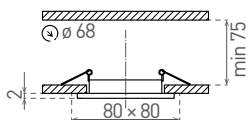

IZZY DS10

- DÍSZKERET - A LÁMPATEST RÉSZÉ
- fix kivitelű
- keret: alumíniumöntvény
- álmennyezetbe építhető
- cserélhető LED fényforrásokhoz tervezett
- a csomag nem tartalmazza a fényforrást és foglalatot

IZZY DT10

- DÍSZKERET - A LÁMPATEST RÉSZÉ
- billenthető kivitelű
- keret: alumíniumöntvény
- álmennyezetbe építhető
- cserélhető LED fényforrásokhoz tervezett
- a csomag nem tartalmazza a fényforrást és foglalatot