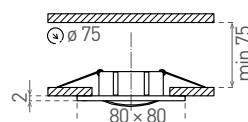

IZZY DT10

- DÍSZKERET - A LÁMPATEST RÉSZÉ
- billenthető kivitelű
- keret: alumíniumöntvény
- álmennyezetbe építhető
- cserélhető LED fényforrásokhoz tervezett
- a csomag nem tartalmazza a fényforrást és foglalatot