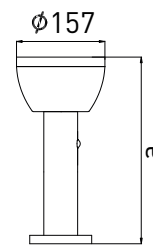

IP 44

-20+50°C

360°

20 000

RoHS

TIME 25s

LUX 0-20

max 6m

90°

60°

NEUTRAL WHITE

- NAPELEMES AKKUS LED LÁMPA
- kültéri, tájékoztató lámpa
- lámpatest: rozsdamentes acéllemez
- diffúzor: polikarbonát (PC)
- infravörös mozgásérzékelővel rendelkezik
- csak szürkületkor vagy sötétben világít
- az akkumulátor töltését napelem végzi
- 3 választható üzemmód:
- „A” üzemmód - folyamatos, 80 lm fényerő a teljes lemerülésig
- „B” üzemmód - mozgás érzékelésekor 200 lm fényerő 25 másodpercig (ha nem érzékel mozgást, a lámpa 80 lm fényerőre kapcsol).
- „C” üzemmód - mozgásérzékelés esetén 280 lm fényerő 25 másodpercig (ha nem érzékel mozgást, a lámpa kikapcsol).

Mode A 80 Lumen

Mode B (sensor) 200 Lumen 25 Sec 80 Lumen

Mode C (sensor) 280 Lumen 25 Sec OFF

GXS0010

GXS0011, GXS0012