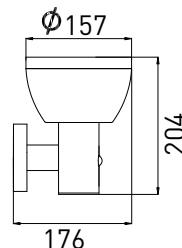

LARIX SOLAR

IP 44

-20+50°C

360°

20 000

RoHS

TIME 25s

LUX 0-20

max 6m

90°

60°

NEUTRAL WHITE

- NAPELEMES AKKUS LED LÁMPA
- kültéri, tájékoztató lámpa
- lámpatest: rozsdamentes acéllemez
- diffúzor: polikarbonát (PC)
- infravörös mozgásérzékelővel rendelkezik
- csak szürkületkor vagy sötétben világít
- az akkumulátor töltését napelem végzi
- 3 választható üzemmód:
- „A” üzemmód - folyamatos, 80 lm fényerő a teljes lemerülésig
- „B” üzemmód - mozgás érzékelésekor 200 lm fényerő 25 másodpercig (ha nem érzékel mozgást, a lámpa 80 lm fényerőre kapcsol).
- „C” üzemmód - mozgásérzékelés esetén 280 lm fényerő 25 másodpercig (ha nem érzékel mozgást, a lámpa kikapcsol).

Mode A 80 Lumen

Mode B (sensor) 200 Lumen 25 Sec 80 Lumen

Mode C (sensor) 280 Lumen 25 Sec OFF

GXS0010

GXS0011, GXS0012