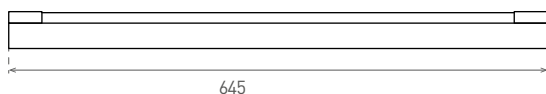

LED AURA

- SMD LED LÁMPA
- lámpatest: acéllemez, fehér
- diffúzor: tejfehér polisztirol (PS)
- energiatakarékos megoldás a T8 fénycsövekkel ellátott lámpák kiváltására
- fokozott hatékonyságú LED modul

220-240V-
50/60Hz

IP₂₀

*
-20+35°C

20 000

CE

RoHS

NEUTRAL
WHITE