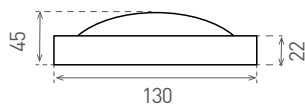

LED AURA

- SMD LED LÁMPA
- lámpatest: acéllemez, fehér
- diffúzor: tejfehér polisztirol (PS)
- energiatakarékos megoldás a T8 fénycsövekkel ellátott lámpák kiváltására
- fokozott hatékonyságú LED modul

220-240V-
50/60Hz

IP₂₀

*
-20+35°C

20 000

CE

RoHS

NEUTRAL
WHITE