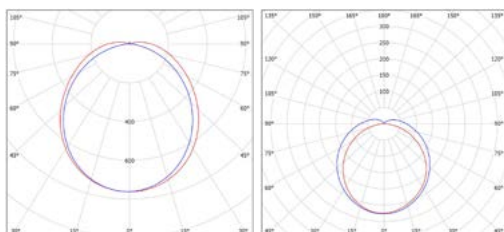

LED AURA GXLS161

LED AURA GXLS160

		 EAN	 W	 lm	 color	$\frac{T_c}{CCT}$	$\frac{Ra}{CRI}$	 kg	
LED AURA 18W NW	GXLS161	8592660121291	18	1500	neutrális fehér	4000-4200K	> 80	0,50	1/10
LED AURA 36W NW	GXLS160	8592660114781	36	3000	neutrális fehér	4000-4200K	> 80	0,90	1/10