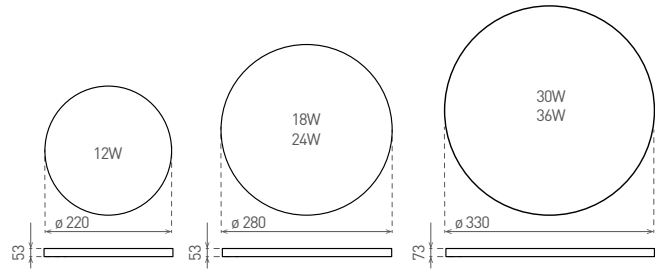

LED SMART-R

220-240V-
50/60Hz

IP₄₄

IK₁₀
cover

*
-20+40°C

115°

25 000

RoHS

NEUTRAL
WHITE

WARM
WHITE

- SMD LED LÁMPA
- lámpatest: polikarbonát (PC)
- diffúzor: polikarbonát (PC)
- vízálló
- fokozott fényerősség
- 85%-kal kisebb energiafogyasztás

- LED 12W ▶ ⇒ 60W
- LED 18W ▶ ⇒ 90W
- LED 24W ▶ ⇒ 130W
- LED 30W ▶ ⇒ 200W
- LED 36W ▶ ⇒ 230W

						$\frac{T_c}{CCT}$	$\frac{Ra}{CRI}$		
LED SMART-R White 12W NW	GXLS220	8592660113418	12	800	neutrális fehér	4000K	≥80	0,40	1/10
LED SMART-R White 12W WW	GXLS221	8592660113425	12	800	meleg fehér	3000K	≥80	0,40	1/10
LED SMART-R White 18W NW	GXLS224	8592660113456	18	1200	neutrális fehér	4000K	≥80	0,62	1/10
LED SMART-R White 18W WW	GXLS225	8592660113463	18	1200	meleg fehér	3000K	≥80	0,62	1/10
LED SMART-R White 24W NW	GXLS216	8592660122502	24	1700	neutrális fehér	4000K	≥80	0,62	1/10
LED SMART-R White 24W WW	GXLS217	8592660122519	24	1700	meleg fehér	3000K	≥80	0,62	1/10
LED SMART-R White 30W NW	GXLS280	8592660130293	30	2700	neutrális fehér	4000K	≥80	0,95	1/10
LED SMART-R White 36W NW	GXLS281	8592660130309	36	3000	neutrális fehér	4000K	≥80	0,95	1/10