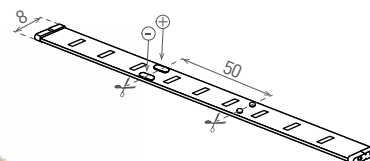

## LED STRIP MEDIUM 2835 IP65

- LINEÁRIS SMD 2835 LED MODULOK
- szilikonbevonatú öntapadó ragasztószalag
- törpefeszültséggel táplált
- 5 m hosszú tekercsekben kapható
- kisebb darabokra vágható
- a legkisebb oszthatatlan egység hossza 5 cm / 3 db LED
- vízálló

## LED STRIP MEDIUM 2835

- LINEÁRIS SMD 2835 LED MODULOK
- öntapadó szalag
- törpefeszültséggel táplált
- 5 m hosszú tekercsekben kapható
- kisebb darabokra vágható
- a legkisebb oszthatatlan egység hossza 5 cm / 3 db LED