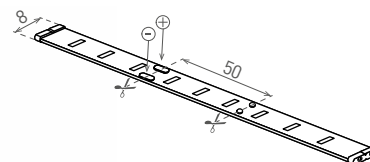

## LED STRIP MEDIUM 2835 IP65

- LINEÁRIS SMD 2835 LED MODULOK
- szilikonbevonatú öntapadó ragasztószalag
- törpefeszültséggel táplált
- 5 m hosszú tekercsekben kapható
- kisebb darabokra vágható
- a legkisebb oszthatatlan egység hossza 5 cm / 3 db LED
- vízálló

## LED STRIP MEDIUM 2835

- LINEÁRIS SMD 2835 LED MODULOK
- öntapadó szalag
- törpefeszültséggel táplált
- 5 m hosszú tekercsekben kapható
- kisebb darabokra vágható
- a legkisebb oszthatatlan egység hossza 5 cm / 3 db LED