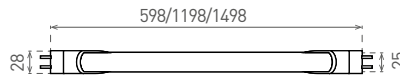

## LED T8

- 220-240V-50/60Hz
- T8
- T8/G13
- 25 000
- 20+40°C
- 
- 300°
- 15 000
- Pf (λ) >0,9
- 1/30
- 
- 

- SMD LED FÉNYCSÖVEK
- energiatakarékos megoldás a T8 típusú fénycsövek kiváltására
- akár 2x kisebb energiafogyasztás
- különösen magas fényhasznosítás: 150 lm/W
- [a milk [tejfehér] változat esetén 135 lm/W]
- üveg diffúzor
- széles sugárzási szög
- beépített CCD LED tápforrás
- hálózatról táplált
- Philips 2835 SMD LED technológia
- meddőkompenzáció (PF>0,90)
- 3 év garancia

Bekötési rajz:

GXLT010 FUSE LED TUBE  
a csomag NEM TARTALMAZZA

NEUTRAL WHITE

COOL WHITE

		EAN	W	color	lm	Tc CCT	Ra CRI	g	
LED T8-840-9W/60cm milk	GXLT150	8592660132266	9	neutrális fehér	1215	4000K	≥80	95	
LED T8-860-9W/60cm milk	GXLT153	8592660136691	9	hideg fehér	1215	6000K	≥80	95	
LED T8-840-18W/120cm milk	GXLT151	8592660132273	18	neutrális fehér	2430	4000K	≥80	195	
LED T8-860-18W/120cm milk	GXLT154	8592660136707	18	hideg fehér	2430	6000K	≥80	195	
LED T8-840-24W/150cm milk	GXLT152	8592660132280	24	neutrális fehér	3240	4000K	≥80	245	
LED T8-860-24W/150cm milk	GXLT155	8592660136714	24	hideg fehér	3240	6000K	≥80	245	
LED T8-840-9W/60cm clear	GXLT156	8592660132297	9	neutrális fehér	1350	4000K	≥80	95	
LED T8-860-9W/60cm clear	GXLT159	8592660136721	9	hideg fehér	1350	6000K	≥80	95	
LED T8-840-18W/120cm clear	GXLT157	8592660132303	18	neutrális fehér	2700	4000K	≥80	195	
LED T8-860-18W/120cm clear	GXLT160	8592660136738	18	hideg fehér	2700	6000K	≥80	195	
LED T8-840-24W/150cm clear	GXLT158	8592660132310	24	neutrális fehér	3600	4000K	≥80	245	
LED T8-860-24W/150cm clear	GXLT161	8592660136745	24	hideg fehér	3600	6000K	≥80	245	