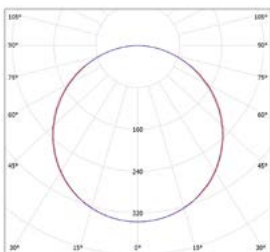

110°

25 000

NEUTRAL
WHITE

LED TAURUS

LED 12W ▶ ⇒ 90W
LED 16W ▶ ⇒ 120W
LED 24W ▶ ⇒ 180W

							T_c CCT	R_a CRI	$\leftarrow a \rightarrow$ [mm]	$\leftarrow c \rightarrow$ [mm]		
		EAN	color	W	lm	color					kg	
LED TAURUS-R White 12W NW	GXPS030	8592660122328	fehér	12	1150	neutrális fehér	4000-4500K	≥80	151	32,5	0,22	1/45
LED TAURUS-R Silver 12W NW	GXPS031	8592660122335	ezüst	12	1150	neutrális fehér	4000-4500K	≥80	151	32,5	0,22	1/45
LED TAURUS-R Black 12W NW	GXPS036	8592660136752	fekete	12	1150	neutrális fehér	4000-4500K	≥80	151	32,5	0,22	1/45
LED TAURUS-R White 16W NW	GXPS032	8592660122342	fehér	16	1520	neutrális fehér	4000-4500K	≥80	204,5	34	0,40	1/20
LED TAURUS-R Silver 16W NW	GXPS033	8592660122359	ezüst	16	1520	neutrális fehér	4000-4500K	≥80	204,5	34	0,40	1/20
LED TAURUS-R Black 16W NW	GXPS037	8592660136769	fekete	16	1520	neutrális fehér	4000-4500K	≥80	204,5	34	0,40	1/20
LED TAURUS-R White 24W NW	GXPS034	8592660122366	fehér	24	2300	neutrális fehér	4000-4500K	≥80	300	43	0,82	1/10
LED TAURUS-R Silver 24W NW	GXPS035	8592660122373	ezüst	24	2300	neutrális fehér	4000-4500K	≥80	300	43	0,82	1/10
LED TAURUS-R Black 24W NW	GXPS038	8592660136776	fekete	24	2300	neutrális fehér	4000-4500K	≥80	300	43	0,82	1/10