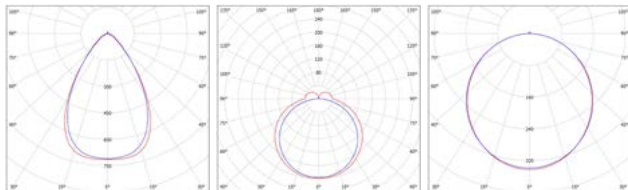

GXPR064 PROFILINEAR III 36W

GXPR075 PROFILINEAR I 36W

GXPR067 PROFILINEAR II 36W

NEUTRAL WHITE

PROFI LINEAR I 36W PROFILINEAR II 36W PROFILINEAR III 36W

LED 36W ► ≧320W

							T_c CCT	R_a CRI		$\langle a \rangle$ [mm]	
PROFI LINEAR I 36W GRAY NW	GXPR075	8592660120799	szürke	36	4400	neutrális fehér	4000K	> 80	70°	1145	1/10
PROFI LINEAR II 36W GRAY NW	GXPR067	8592660120560	szürke	36	4400	neutrális fehér	4000K	> 80	125°	1133	1/10
PROFI LINEAR III 36W GRAY NW	GXPR064	8592660120553	szürke	36	4400	neutrális fehér	4000K	> 80	112°	1133	1/10