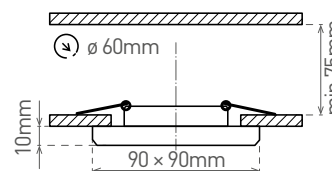

GXPO011

GXPO010

GXPO040

GLASS PEARL-R	GXPO011	8592660110547	tükörhatású üveg
BLACK PEARL-R	GXPO010	8592660110530	fekete üveg
MILK PEARL-R	GXPO040	8592660133454	tejüveg

PEARL SQUARE

- DÍSZKERET - A LÁMPATEST RÉSZÉ
- fix kivitelű
- alumíniumöntvény test, üvegkeret
- álmennyezetbe építhető
- cserélhető LED fényforrásokhoz tervezett
- a csomag nem tartalmazza a fényforrást és foglalatot