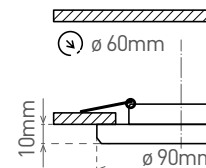

PEARL ROUND

- DÍSZKERET - A LÁMPATEST RÉSZÉ
- fix kivitelű
- alumíniumöntvény test, üvegkeret
- álmennyezetbe építhető
- cserélhető LED fényforrásokhoz tervezett
- a csomag nem tartalmazza a fényforrást és foglalatot