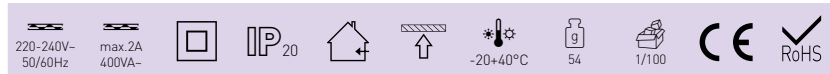

SENSOR 11

LED
COMPATIBLE

- MOZGÁSÉRZÉKELŐ
- mozgás általi lámpavezérlés beállítási lehetőségek:
 - idő (TIME)
 - éjjeli/nappali üzemmód (-LUX+)
- kapcsolóelem: RELÉ
- maximális terhelhetőség: 400 W (PF≈1)
- LED lámpákkal is használható

SENSOR 11	GXS1011	8592660125633	fehér	360	150	8m	-TIME+	-LUX+

SENSOR HF 18

LED
COMPATIBLE

High-Frequency
SENSOR

- HF MOZGÁSÉRZÉKELŐ
- lámpavezérlés mikrohullámú mozgásérzékelővel
- beállítási lehetőségek:
 - idő (TIME)
 - mozgásérzékelési tartomány (SENS)
 - éjjeli/nappali üzemmód (-LUX+)
- kapcsolóelem: RELÉ
- maximális terhelhetőség: 800 W (PF≈1)
- LED lámpákkal is használható