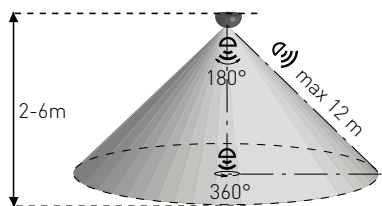

SENSOR HF 18	GXHF018	8592660125626	fehér	360	180	12m	-TIME+	-SENS+	-LUX+