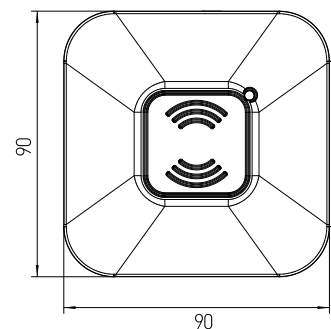

SENSOR 11

LED
COMPATIBLE

- MOZGÁSÉRZÉKELŐ
- mozgás általi lámpavezérlés beállítási lehetőségek:
 - idő (TIME)
 - éjjeli/nappali üzemmód (-LUX+)
- kapcsolóelem: RELÉ
- maximális terhelhetőség: 400 W (PF≈1)
- LED lámpákkal is használható

SENSOR 11	GXS1011	8592660125633	fehér	360	150	8m	-TIME+	-LUX+

SENSOR HF 18

LED
COMPATIBLE

High-Frequency
SENSOR

- HF MOZGÁSÉRZÉKELŐ
- lámpavezérlés mikrohullámú mozgásérzékelővel
- beállítási lehetőségek:
 - idő (TIME)
 - mozgásérzékelési tartomány (SENS)
 - éjjeli/nappali üzemmód (-LUX+)
- kapcsolóelem: RELÉ
- maximális terhelhetőség: 800 W (PF≈1)
- LED lámpákkal is használható