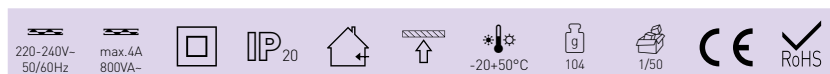

SENSOR 11

LED
COMPATIBLE

- MOZGÁSÉRZÉKELŐ
- mozgás általi lámpavezérlés beállítási lehetőségek:
 - idő (TIME)
 - éjjeli/nappali üzemmód (-LUX+)
- kapcsolóelem: RELÉ
- maximális terhelhetőség: 400 W (PF≈1)
- LED lámpákkal is használható

SENSOR 11	GXS1011	8592660125633	fehér	360	150	8m	-TIME+	-LUX+

SENSOR HF 18

LED
COMPATIBLE

High-Frequency
SENSOR

- HF MOZGÁSÉRZÉKELŐ
- lámpavezérlés mikrohullámú mozgásérzékelővel
- beállítási lehetőségek:
 - idő (TIME)
 - mozgásérzékelési tartomány (SENS)
 - éjjeli/nappali üzemmód (-LUX+)
- kapcsolóelem: RELÉ
- maximális terhelhetőség: 800 W (PF≈1)
- LED lámpákkal is használható