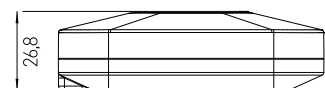

SENSOR HF 18	GXHF018	8592660125626	fehér	360	180	12m	-TIME+	-SENS+	-LUX+