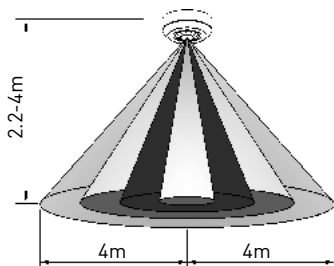

SENSOR 11

LED
COMPATIBLE

- MOZGÁSÉRZÉKELŐ
- mozgás általi lámpavezérlés beállítási lehetőségek:
 - idő (TIME)
 - éjjeli/nappali üzemmód (-LUX+)
- kapcsolóelem: RELÉ
- maximális terhelhetőség: 400 W (PF≈1)
- LED lámpákkal is használható

SENSOR 11	GXS1011	8592660125633	fehér	360	150	8m	-TIME+	-LUX+

SENSOR HF 18

LED
COMPATIBLE

High-Frequency
SENSOR

- HF MOZGÁSÉRZÉKELŐ
- lámpavezérlés mikrohullámú mozgásérzékelővel
- beállítási lehetőségek:
 - idő (TIME)
 - mozgásérzékelési tartomány (SENS)
 - éjjeli/nappali üzemmód (-LUX+)
- kapcsolóelem: RELÉ
- maximális terhelhetőség: 800 W (PF≈1)
- LED lámpákkal is használható