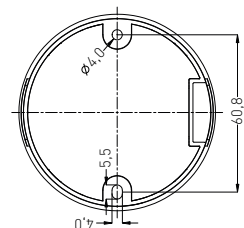

SENSOR 11

LED
COMPATIBLE

- MOZGÁSÉRZÉKELŐ
- mozgás általi lámpavezérlés beállítási lehetőségek:
 - idő (TIME)
 - éjjeli/nappali üzemmód (-LUX+)
- kapcsolóelem: RELÉ
- maximális terhelhetőség: 400 W (PF≈1)
- LED lámpákkal is használható

SENSOR HF 18	GXHF018	8592660125626	fehér	360	180	12m	-TIME+	-SENS+	-LUX+