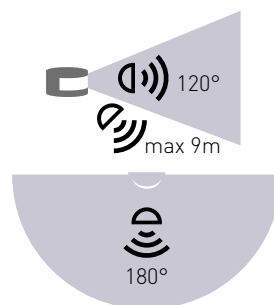

## SENSOR 41

- MOZGÁSÉRZÉKELŐ
- mozgás általi lámpavezérlés
- nem igényel nullvezetőt (N)
- beállítási lehetőségek:
  - idő (TIME)
  - mozgásérzékelési tartomány (SENS)
  - éjjeli/nappali üzemmód (-LUX+)
- kapcsolóelem: TRIAC (az „L” fázisvezetőt kapcsolja az „N” nullavezető csatlakoztatása nélkül)
- maximális terhelhetőség: 500 W (PF≈1)
- LED lámpákkal is használható

## SENSOR 40

- MOZGÁSÉRZÉKELŐ
- mozgás általi lámpavezérlés
- beállítási lehetőségek:
  - idő (TIME)
  - éjjeli/nappali üzemmód (-LUX+)
- állapotjelzés (LED)
- maximális terhelhetőség: 1200 W (PF=1)
- LED lámpákkal is használható