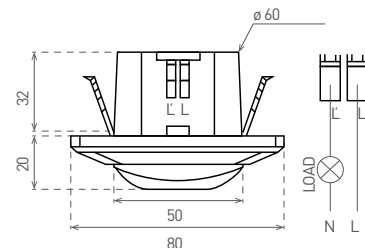

## SENSOR 41

- MOZGÁSÉRZÉKELŐ
- mozgás általi lámpavezérlés
- nem igényel nullvezetőt (N)
- beállítási lehetőségek:
  - idő (TIME)
  - mozgásérzékelési tartomány (SENS)
  - éjjeli/nappali üzemmód (-LUX+)
- kapcsolóelem: TRIAC (az „L” fázisvezetőt kapcsolja az „N” nullavezető csatlakoztatása nélkül)
- maximális terhelhetőség: 500 W (PF≈1)
- LED lámpákkal is használható