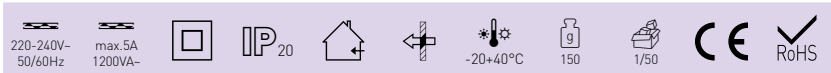

SENSOR 40	GXSI004	8592660100906	fehér	160	120	10s-7min.	3-2000lx