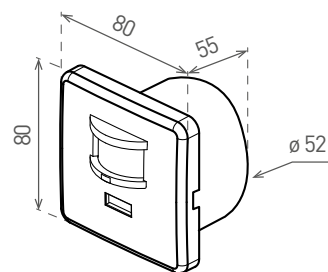

SENSOR 40	GXSI004	8592660100906	fehér	160	120	10s-7min.	3-2000lx