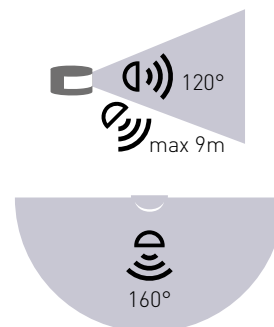

## SENSOR 41

- MOZGÁSÉRZÉKELŐ
- mozgás általi lámpavezérlés
- nem igényel nullvezetőt (N)
- beállítási lehetőségek:
  - idő (TIME)
  - mozgásérzékelési tartomány (SENS)
  - éjjeli/nappali üzemmód (-LUX+)
- kapcsolóelem: TRIAC (az „L” fázisvezetőt kapcsolja az „N” nullavezető csatlakoztatása nélkül)
- maximális terhelhetőség: 500 W (PF≈1)
- LED lámpákkal is használható

## SENSOR 40

- MOZGÁSÉRZÉKELŐ
- mozgás általi lámpavezérlés
- beállítási lehetőségek:
  - idő (TIME)
  - éjjeli/nappali üzemmód (-LUX+)
- állapotjelzés (LED)
- maximális terhelhetőség: 1200 W (PF=1)
- LED lámpákkal is használható