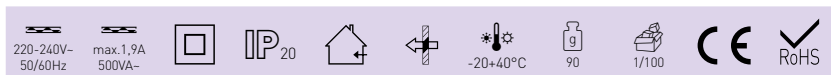

## SENSOR 41

- MOZGÁSÉRZÉKELŐ
- mozgás általi lámpavezérlés
- nem igényel nullvezetőt (N)
- beállítási lehetőségek:
  - idő (TIME)
  - mozgásérzékelési tartomány (SENS)
  - éjjeli/nappali üzemmód (-LUX+)
- kapcsolóelem: TRIAC (az „L” fázisvezetőt kapcsolja az „N” nullavezető csatlakoztatása nélkül)
- maximális terhelhetőség: 500 W (PF≈1)
- LED lámpákkal is használható