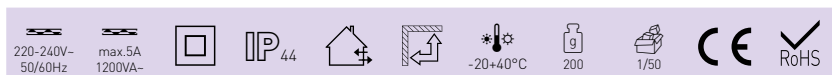

ÉRZÉKELŐK

SENSOR 70

- MOZGÁSÉRZÉKELŐ
- mozgás általi lámpavezérlés
- vízálló
- beállítási lehetőségek:
 - idő (TIME)
 - éjjeli/nappali üzemmód (-LUX+)
 - függőleges síkban billenthető
- maximális terhelhetőség: 1200 W (PF≈1)
- LED lámpákkal is használható

			color					
SENSOR 70 W	GXSE003	8592660100838	fehér	180	120	12m	-TIME+	-LUX+
SENSOR 70 B	GXSE004	8592660100845	fekete	180	120	12m	10s-7min	3-2000lx

SENSOR 30

- MOZGÁSÉRZÉKELŐ
- mozgás általi lámpavezérlés
- beállítási lehetőségek:
 - idő (TIME)
 - éjjeli/nappali üzemmód (-LUX+)
- maximális terhelhetőség: 1200 W (PF≈1)
- LED lámpákkal is használható

			color					
SENSOR 30	GXS1003	8592660100890	fehér	360	160	6m	-TIME+	-LUX+
							10s-15min.	3-2000lx