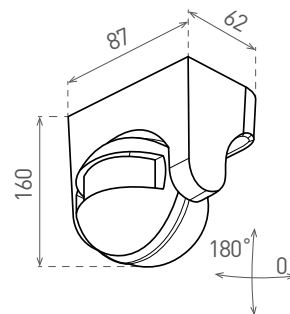

ÉRZÉKELŐK

SENSOR 70

- MOZGÁSÉRZÉKELŐ
- mozgás általi lámpavezérlés
- vízálló
- beállítási lehetőségek:
 - idő (TIME)
 - éjjeli/nappali üzemmód (-LUX+)
 - függőleges síkban billenthető
- maximális terhelhetőség: 1200 W (PF≈1)
- LED lámpákkal is használható

			color					
SENSOR 70 W	GXSE003	8592660100838	fehér	180	120	12m	-TIME+	-LUX+
SENSOR 70 B	GXSE004	8592660100845	fekete	180	120	12m	10s-7min	3-2000lx

SENSOR 30

- MOZGÁSÉRZÉKELŐ
- mozgás általi lámpavezérlés
- beállítási lehetőségek:
 - idő (TIME)
 - éjjeli/nappali üzemmód (-LUX+)
- maximális terhelhetőség: 1200 W (PF≈1)
- LED lámpákkal is használható

			color					
SENSOR 30	GXS1003	8592660100890	fehér	360	160	6m	-TIME+	-LUX+
							10s-15min.	3-2000lx