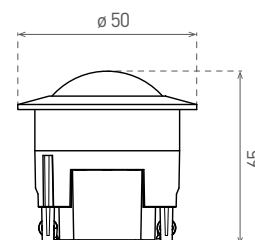

color					
SENSOR 30	GXS1003	8592660100890	fehér	360	160	6m	-TIME+	-LUX+
							10s-15min.	3-2000lx