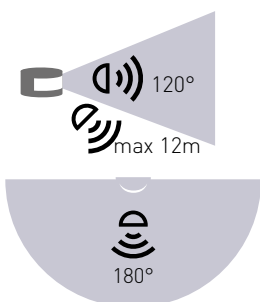

ÉRZÉKELŐK

SENSOR 70

- MOZGÁSÉRZÉKELŐ
- mozgás általi lámpavezérlés
- vízálló
- beállítási lehetőségek:
 - idő (TIME)
 - éjjeli/nappali üzemmód (-LUX+)
 - függőleges síkban billenthető
- maximális terhelhetőség: 1200 W (PF≈1)
- LED lámpákkal is használható

			color					
SENSOR 70 W	GXSE003	8592660100838	fehér	180	120	12m	-TIME+	-LUX+
SENSOR 70 B	GXSE004	8592660100845	fekete	180	120	12m	10s-7min	3-2000lx

SENSOR 30

- MOZGÁSÉRZÉKELŐ
- mozgás általi lámpavezérlés
- beállítási lehetőségek:
 - idő (TIME)
 - éjjeli/nappali üzemmód (-LUX+)
- maximális terhelhetőség: 1200 W (PF≈1)
- LED lámpákkal is használható

			color					
SENSOR 30	GXS1003	8592660100890	fehér	360	160	6m	-TIME+	-LUX+
							10s-15min.	3-2000lx