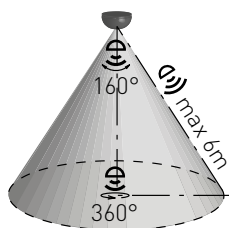

ÉRZÉKELŐK

SENSOR 70

- MOZGÁSÉRZÉKELŐ
- mozgás általi lámpavezérlés
- vízálló
- beállítási lehetőségek:
 - idő (TIME)
 - éjjeli/nappali üzemmód (-LUX+)
 - függőleges síkban billenthető
- maximális terhelhetőség: 1200 W (PF≈1)
- LED lámpákkal is használható

			color					
SENSOR 70 W	GXSE003	8592660100838	fehér	180	120	12m	-TIME+	-LUX+
SENSOR 70 B	GXSE004	8592660100845	fekete	180	120	12m	10s-7min	3-2000lx

SENSOR 30

- MOZGÁSÉRZÉKELŐ
- mozgás általi lámpavezérlés
- beállítási lehetőségek:
 - idő (TIME)
 - éjjeli/nappali üzemmód (-LUX+)
- maximális terhelhetőség: 1200 W (PF≈1)
- LED lámpákkal is használható

			color					
SENSOR 30	GXS1003	8592660100890	fehér	360	160	6m	-TIME+	-LUX+
							10s-15min.	3-2000lx