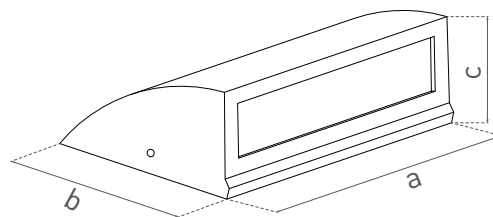

- SMD LED LÁMPA
- lámpatest: alumínium
- a lámpatest diffúzora: edzett üveg
- por- és vízálló

GXPS079

GXPS080

GXPS076

GXPS077

GXPS073

GXPS074

NEUTRAL
WHITE

LED 3,5W ▶ ✨ 7W
LED 6W ▶ ✨ 15W
LED 10W ▶ ✨ 60W

			color	W	lm	color	T _c CCT	R _a CRI	←a→ [mm]	←b→ [mm]	←c→ [mm]	kg	
STEP 3,5W GRAY NW	GXPS073	8592660120492	szürke	3,5	100	neutrális fehér	4000K	≥80	130	55	30	0,18	1/50
STEP 6W GRAY NW	GXPS076	8592660120508	szürke	6	220	neutrális fehér	4000K	≥80	170	60	31,5	0,24	1/50
STEP 10W GRAY NW	GXPS079	8592660120515	szürke	10	850	neutrális fehér	4000K	≥80	245	80	45	0,57	1/20
STEP 3,5W Anthracite NW	GXPS074	8592660125541	antracitszürke	3,5	100	neutrális fehér	4000K	≥80	130	55	30	0,18	1/50
STEP 6W Anthracite NW	GXPS077	8592660125558	antracitszürke	6	220	neutrális fehér	4000K	≥80	170	60	31,5	0,24	1/50
STEP 10W Anthracite NW	GXPS080	8592660125565	antracitszürke	10	850	neutrális fehér	4000K	≥80	245	80	45	0,57	1/20