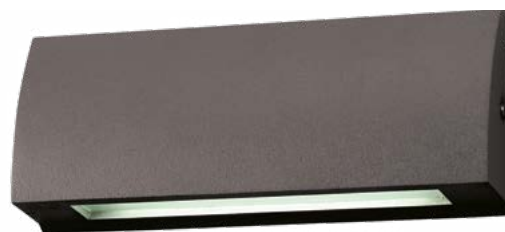

- SMD LED LÁMPA
- lámpatest: alumínium
- a lámpatest diffúzora: edzett üveg
- por- és vízálló

GXPS079

GXPS080

GXPS076

GXPS077

GXPS073

GXPS074

NEUTRAL
WHITE

LED 3,5W ▶ ✨ 7W
LED 6W ▶ ✨ 15W
LED 10W ▶ ✨ 60W

			color	W	lm	color	T _c CCT	R _a CRI	←a→ [mm]	←b→ [mm]	←c→ [mm]	kg	
STEP 3,5W GRAY NW	GXPS073	8592660120492	szürke	3,5	100	neutrális fehér	4000K	≥80	130	55	30	0,18	1/50
STEP 6W GRAY NW	GXPS076	8592660120508	szürke	6	220	neutrális fehér	4000K	≥80	170	60	31,5	0,24	1/50
STEP 10W GRAY NW	GXPS079	8592660120515	szürke	10	850	neutrális fehér	4000K	≥80	245	80	45	0,57	1/20
STEP 3,5W Anthracite NW	GXPS074	8592660125541	antracitszürke	3,5	100	neutrális fehér	4000K	≥80	130	55	30	0,18	1/50
STEP 6W Anthracite NW	GXPS077	8592660125558	antracitszürke	6	220	neutrális fehér	4000K	≥80	170	60	31,5	0,24	1/50
STEP 10W Anthracite NW	GXPS080	8592660125565	antracitszürke	10	850	neutrális fehér	4000K	≥80	245	80	45	0,57	1/20