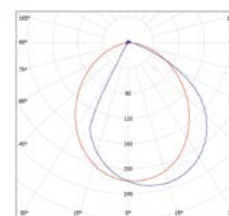

LED 3,5W ▶ ✨ 7W
LED 6W ▶ ✨ 15W
LED 10W ▶ ✨ 60W

			color	W	lm	color	T _c CCT	R _a CRI	←a→ [mm]	←b→ [mm]	←c→ [mm]	kg	
STEP 3,5W GRAY NW	GXPS073	8592660120492	szürke	3,5	100	neutrális fehér	4000K	≥80	130	55	30	0,18	1/50
STEP 6W GRAY NW	GXPS076	8592660120508	szürke	6	220	neutrális fehér	4000K	≥80	170	60	31,5	0,24	1/50
STEP 10W GRAY NW	GXPS079	8592660120515	szürke	10	850	neutrális fehér	4000K	≥80	245	80	45	0,57	1/20
STEP 3,5W Anthracite NW	GXPS074	8592660125541	antracitszürke	3,5	100	neutrális fehér	4000K	≥80	130	55	30	0,18	1/50
STEP 6W Anthracite NW	GXPS077	8592660125558	antracitszürke	6	220	neutrális fehér	4000K	≥80	170	60	31,5	0,24	1/50
STEP 10W Anthracite NW	GXPS080	8592660125565	antracitszürke	10	850	neutrális fehér	4000K	≥80	245	80	45	0,57	1/20