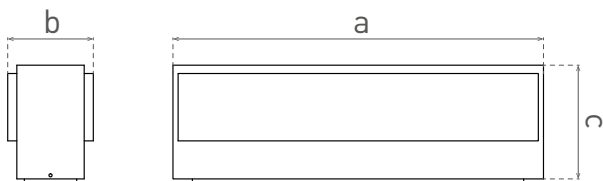

VILA

- SMD LED LÁMPA
- lámpatest: alumínium
- a lámpatest diffúzora: polikarbonát (PC)
- por- és vízálló kialakítás
- beltéri és kültéri világításra egyaránt alkalmas
- fokozott ütés- és törésállóság

220-240V
50/60Hz