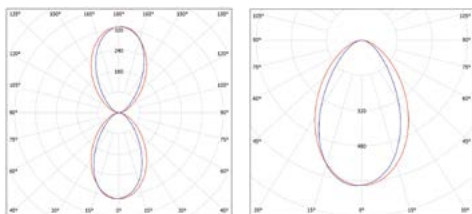

GXPS067, GXPS170

GXPS068, GXPS171

GXPS070, GXPS071, GXPS173
GXPS174

GXPS067, GXPS068, GXPS170
GXPS171

LED 3,5W ▶ * 15W
LED 7W ▶ * 30W
LED 12W ▶ * 35W
LED 16W ▶ * 60W

		 EAN	color	 W	 lm	color	T _c CCT	 [mm]	 [mm]	 [mm]		 kg	
VILA 3,5W GRAY NW	GXPS170	8592660135236	szürke	3,5	210	neutrális fehér	4000K	142	41	64	120°	0,37	1/24
VILA 7W GRAY NW	GXPS173	8592660135250	szürke	7	400	neutrális fehér	4000K	142	54	62	2 x 120°	0,47	1/24
VILA 12W GRAY NW	GXPS067	8592660120478	szürke	12	440	neutrális fehér	4000K	220	37	70	120°	0,62	1/20
VILA 16W GRAY NW	GXPS070	8592660120485	szürke	16	800	neutrális fehér	4000K	220	57	70	2 x 120°	0,72	1/20
VILA 3,5W Anthracite NW	GXPS171	8592660135243	antracitszürke	3,5	210	neutrális fehér	4000K	142	41	64	120°	0,37	1/24
VILA 7W Anthracite NW	GXPS174	8592660135267	antracitszürke	7	400	neutrális fehér	4000K	142	54	62	2 x 120°	0,47	1/24
VILA 12W Anthracite NW	GXPS068	8592660125527	antracitszürke	12	440	neutrális fehér	4000K	220	37	70	120°	0,62	1/20
VILA 16W Anthracite NW	GXPS071	8592660125534	antracitszürke	16	800	neutrális fehér	4000K	220	57	70	2 x 120°	0,72	1/20