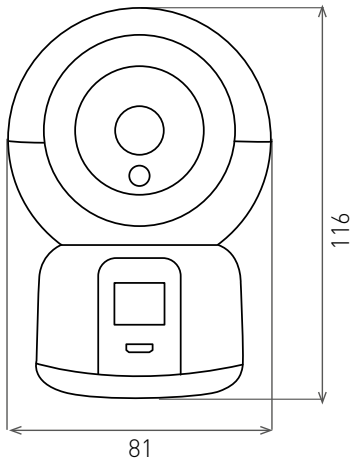

WiFi CAM DM2

- BELTÉRI OKOS FORGÓKAMERA
- az épület belső terének megfigyelésére és biztosítására tervezett
- felbontás: 1920 × 1080 px [2 MP]
- felvételi sebesség: 50 felvétel másodpercenként
- az érzékelő típusa: CMOS
- videokompresszió: H.264
- látószög: 90° (elforgatással: 360°)
- alkalmazás segítségével vízszintesen 170°-os tartományban, függőlegesen 40°-os tartományban elforgatható
- beépített hangszóró és mikrofon (lehetővé teszi a kétirányú kommunikációt)
- 15 m hatótávolságú infravörös éjjellátás (sötétedés után automatikusan bekapcsol)
- tápforrás: hálózati adapter (a csomag részét képezi)
- MicroSD memóriakártya-olvasó (max. kapacitás: 128 GB)
- LAN hálózatokra közvetlenül csatlakoztatható RJ-45 hálózati port segítségével
- ONVIF-támogatás
- távolról vezérelhető okostelefon, táblagép stb. segítségével
- a WiFi hálózatra csatlakoztatva vezérelhető mobil eszközről küldött parancsokkal
- kompatibilis az IEEE 802.11 b/g/n (2,4 GHz) szabvánnyal
- a kamera vezérelhető Tuya vagy Smart Life alkalmazásokkal
- az alkalmazások Android és iOS operációs rendszereken működnek
- bútorlapra helyezhető vagy falra, ill. mennyezetre (állványra) szerelhető
- az alkalmazás további funkciói
 - értesítések, felvételek küldése mozgásérzékelés esetén
 - mozgásban lévő személyek nyomon követése
 - fényképek, videófelvételek készítése és tárolása
 - felhő alapú mentési lehetőség
 - időzített felvételek készítése
 - az eszközt - a megfelelő jogosultsággal - több személy is vezérelheti.
 - a kamerák hozzárendelhetők konkrét helyiséghez

Powered By

Powered by
Smart Life

WiFi

android

iOS

WiFi CAM DM2	GXSH002	8592660131504	2 MP, 1920 x 1080 px, MicroSD max. 128 GB, hálózati port, IEEE 802.11 b/g/n (2,4 GHz)	180	1/24