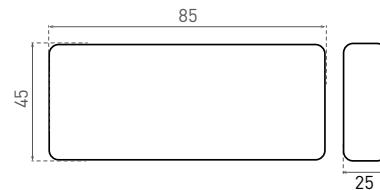

WiFi LED CONTROLLER

5-24V DC

IP20

-20+40°C

42

1/100

- OKOS WiFi LED VEZÉRLŐK
- a WiFi RGB LED vezérlő a színes „RGB” LED-szalagok vezérlésére szolgál
- a WiFi SINGLE COLOR LED vezérlő egyszínű LED-szalagok vezérlésére szolgál
- távolról vezérelhető okostelefon, táblagép stb. segítségével
- a WiFi hálózatra csatlakoztatva vezérelhető mobil eszközről küldött parancsokkal
- kompatibilis az IEEE 802.11 b/g/n (2,4 GHz) szabvánnyal
- a vezérlő vezérelhető Tuya vagy Smart Life alkalmazásokkal
- az alkalmazások Android és iOS operációs rendszereken működnek
- tetszőlegesen beállítható színárnyalat (RGB) - a GXSH071 termék esetében
- a fényerő 10-100%-os tartományban tompítható.
- kompatibilis az Amazon Alexa és a Google Assistant hangasszisztensekkel
- az alkalmazás további funkciói:
  - be- és kikapcsolás ütemezése
  - kikapcsolás időzítése
  - előre meghatározott üzemmódok (olvasás, munka, éjszaka)]
  - a zene ritmusával együtt változó színárnyalat (a GXSH071 termék esetében)
  - vezérlőcsoportok létrehozása
  - automatizált funkciók kialakítása
  - beállítható, áramszünet utáni viselkedés

Powered By
tuya

Powered by
Smart Life

android

iOS

			PRI	SEC	Max. LOAD
WiFi RGB LED CONTROLLER	GXSH071	8592660139876	5-24V DC	5-24V DC	6A/CH
WiFi SINGLE COLOR LED CONTROLLER	GXSH072	8592660139883	5-24V DC	5-24V DC	6A/CH