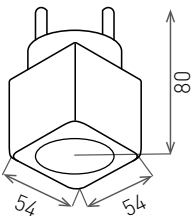

WiFi SOC

- OKOSKONNEKTOROK
- egy vagy négy aljzatos kivitel, 4 USB porttal
- SCHUKO vagy FRENCH kivitel
- távolról vezérelhető okostelefon, táblagép stb. segítségével
- a WiFi hálózatra csatlakoztatva vezérelhető
- mobil eszközről küldött parancsokkal
- kompatibilis az IEEE 802.11 b/g/n (2,4 GHz) szabvánnyal
- a konnektorok vezérelhetők Tuya vagy Smart Life alkalmazásokkal
- az alkalmazások Android és iOS operációs rendszereken működnek
- világító nyomógombokkal ellátva
- fogyasztásmérés (csak egyaljzatos kivitel esetében érvényes)
- kompatibilis az Amazon Alexa és a Google Assistant hangasszisztensekkel
- az alkalmazás további funkciói:
  - be- és kikapcsolás ütemezése
  - kikapcsolás időzítése
  - automatizált funkciók kialakítása
  - minden egyes aljzat önállóan programozható
  - aljzatsoportok kialakítása
  - beállítható, áramszünet utáni viselkedés

220-240V-50/60Hz

IP20

-10+40°C