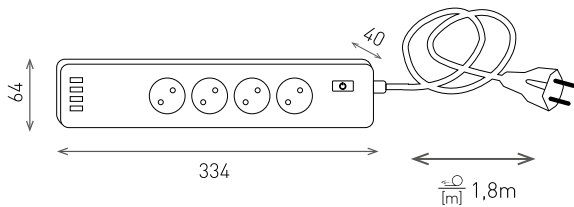

# WiFi SOC

- OKOSKONNEKTOROK
- egy vagy négy aljzatos kivitel, 4 USB porttal
- SCHUKO vagy FRENCH kivitel
- távolról vezérelhető okostelefon, táblagép stb. segítségével
- a WiFi hálózatra csatlakoztatva vezérelhető
- mobil eszközről küldött parancsokkal
- kompatibilis az IEEE 802.11 b/g/n (2,4 GHz) szabvánnyal
- a konnektorok vezérelhetők Tuya vagy Smart Life alkalmazásokkal
- az alkalmazások Android és iOS operációs rendszereken működnek
- világító nyomógombokkal ellátva
- fogyasztásmérés (csak egyaljzatos kivitel esetében érvényes)
- kompatibilis az Amazon Alexa és a Google Assistant hangasszisztensekkel
- az alkalmazás további funkciói:
  - be- és kikapcsolás ütemezése
  - kikapcsolás időzítése
  - automatizált funkciók kialakítása
  - minden egyes aljzat önállóan programozható
  - aljzatsoportok kialakítása
  - beállítható, áramszünet utáni viselkedés

220-240V-50/60Hz

IP20

-10+40°C

GXSH026

GXSH027

GXSH022

GXSH023

|                       |         | EAN           |                          | Max. LOAD  | USB OUTPUT             |     |      |
|-----------------------|---------|---------------|--------------------------|------------|------------------------|-----|------|
| WiFi 4SOC 4USB        | GXSH022 | 8592660131542 | 4x FRENCH aljzat, 4x USB | 2400VA/10A | 5V DC/max. 2,4A (4x1A) | 580 | 1/20 |
| WiFi 4SOC SCHUKO 4USB | GXSH023 | 8592660131559 | 4x SCHUKO aljzat, 4x USB | 2400VA/10A | 5V DC/max. 2,4A (4x1A) | 580 | 1/20 |
| WiFi SOC S            | GXSH026 | 8592660131580 | 1x FRENCH aljzat         | 3500VA/16A | -                      | 85  | 1/50 |
| WiFi SOC SCHUKO S     | GXSH027 | 8592660131597 | 1x SCHUKO aljzat         | 3500VA/16A | -                      | 85  | 1/50 |