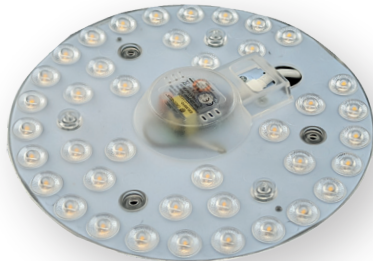

LED MODUL

220-240V-
50/60Hz
-20+40°C

155°

25 000

NEUTRAL
WHITE

- MÁGNESES PCB LED LAP
- univerzális LED modul a gyors összeszereléshez
- mágneses lábak megkönnyítik a telepítést
- hálózati feszültségről működik – integrált áramforrás
- nagy fényhatékonyság
- 85%-os energia megtakarítás

LED 20W ▶ ✨ 165W
 LED 24W ▶ ✨ 200W
 LED 36W ▶ ✨ 285W

						$\frac{T_c}{CCT}$	$\frac{Ra}{CRI}$	$\frac{<a>}{[mm]}$		
LED MODUL 20W-NW	GXLM010	8592660140667	20	2200	neutrális fehér	4000K	≥80	165	116	1/30
LED MODUL 24W-NW	GXLM011	8592660140674	24	2600	neutrális fehér	4000K	≥80	180	142	1/30
LED MODUL 36W-NW	GXLM012	8592660140681	36	3850	neutrális fehér	4000K	≥80	210	198	1/20