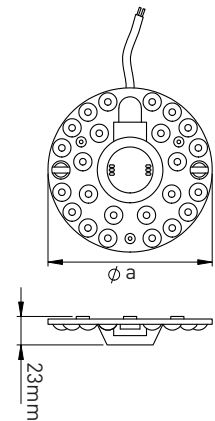

LED MODUL

220-240V-
50/60Hz
-20+40°C

155°

25 000

NEUTRAL
WHITE

- MÁGNESES PCB LED LAP
- univerzális LED modul a gyors összeszereléshez
- mágneses lábak megkönnyítik a telepítést
- hálózati feszültségről működik – integrált áramforrás
- nagy fényhatékonyság
- 85%-os energia megtakarítás

LED 20W ▶ ✨ 165W
 LED 24W ▶ ✨ 200W
 LED 36W ▶ ✨ 285W

						$\frac{T_c}{CCT}$	$\frac{Ra}{CRI}$	$\frac{<a>}{[mm]}$		
LED MODUL 20W-NW	GXLM010	8592660140667	20	2200	neutrális fehér	4000K	≥80	165	116	1/30
LED MODUL 24W-NW	GXLM011	8592660140674	24	2600	neutrális fehér	4000K	≥80	180	142	1/30
LED MODUL 36W-NW	GXLM012	8592660140681	36	3850	neutrális fehér	4000K	≥80	210	198	1/20