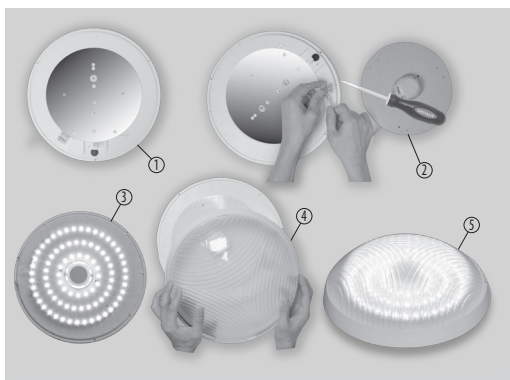

LED MODUL

220-240V-
50/60Hz
-20+40°C

155°

25 000

NEUTRAL
WHITE

- MÁGNESES PCB LED LAP
- univerzális LED modul a gyors összeszereléshez
- mágneses lábak megkönnyítik a telepítést
- hálózati feszültségről működik – integrált áramforrás
- nagy fényhatékonyság
- 85%-os energia megtakarítás

LED 20W ▶ ✨ 165W
 LED 24W ▶ ✨ 200W
 LED 36W ▶ ✨ 285W

						$\frac{T_c}{CCT}$	$\frac{Ra}{CRI}$	$\frac{<a>}{[mm]}$		
LED MODUL 20W-NW	GXLM010	8592660140667	20	2200	neutrális fehér	4000K	≥80	165	116	1/30
LED MODUL 24W-NW	GXLM011	8592660140674	24	2600	neutrális fehér	4000K	≥80	180	142	1/30
LED MODUL 36W-NW	GXLM012	8592660140681	36	3850	neutrális fehér	4000K	≥80	210	198	1/20