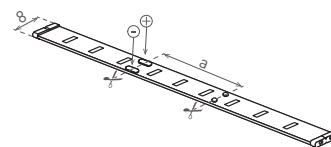

COOL WHITE

NEUTRAL WHITE

WARM WHITE

				NOMINAL W/m	RATED W/m	 lm/m	 color	T_c CCT	IP	R_a CRI	 [mm]	 [m]
DAISY LED STRIP 60LED/m IP20 CW 5m	GXDS310	8592660142623	4,8	4	350	fideg fehér	6500K	20	≥70	50	5	
DAISY LED STRIP 60LED/m IP20 NW 5m	GXDS311	8592660142630	4,8	4	350	neutrális fehér	4000K	20	≥70	50	5	
DAISY LED STRIP 60LED/m IP20 WW 5m	GXDS312	8592660142647	4,8	4	350	meleg fehér	3000K	20	≥70	50	5	
DAISY LED STRIP 60LED/m IP20 CW 30m	GXDS313	8592660142654	4,8	4	350	fideg fehér	6500K	20	≥70	50	30	
DAISY LED STRIP 60LED/m IP20 NW 30m	GXDS314	8592660142661	4,8	4	350	neutrális fehér	4000K	20	≥70	50	30	
DAISY LED STRIP 60LED/m IP20 WW 30m	GXDS315	8592660142678	4,8	4	350	meleg fehér	3000K	20	≥70	50	30	
DAISY LED STRIP 60LED/m IP20 CW 50m	GXDS336	8592660143255	4,8	4	350	fideg fehér	6500K	20	≥70	50	50	
DAISY LED STRIP 60LED/m IP20 NW 50m	GXDS337	8592660143262	4,8	4	350	neutrális fehér	4000K	20	≥70	50	50	
DAISY LED STRIP 60LED/m IP20 WW 50m	GXDS338	8592660143279	4,8	4	350	meleg fehér	3000K	20	≥70	50	50	
DAISY LED STRIP 60LED/m IP65 CW 5m	GXDS316	8592660142685	4,8	4	340	fideg fehér	6500K	65	≥70	50	5	
DAISY LED STRIP 60LED/m IP65 NW 5m	GXDS317	8592660142692	4,8	4	340	neutrális fehér	4000K	65	≥70	50	5	
DAISY LED STRIP 60LED/m IP65 WW 5m	GXDS318	8592660142708	4,8	4	340	meleg fehér	3000K	65	≥70	50	5	
DAISY LED STRIP 120LED/m IP20 CW 5m	GXDS319	8592660142715	19,2	12	1280	fideg fehér	6500K	20	≥80	30	5	
DAISY LED STRIP 120LED/m IP20 NW 5m	GXDS320	8592660142722	19,2	12	1280	neutrális fehér	4000K	20	≥80	30	5	
DAISY LED STRIP 120LED/m IP20 WW 5m	GXDS321	8592660142739	19,2	12	1280	meleg fehér	3000K	20	≥80	30	5	
DAISY LED STRIP 120LED/m IP20 CW 30m	GXDS322	8592660142746	19,2	12	1280	fideg fehér	6500K	20	≥80	30	30	
DAISY LED STRIP 120LED/m IP20 NW 30m	GXDS323	8592660142753	19,2	12	1280	neutrális fehér	4000K	20	≥80	30	30	
DAISY LED STRIP 120LED/m IP20 WW 30m	GXDS324	8592660142760	19,2	12	1280	meleg fehér	3000K	20	≥80	30	30	
DAISY LED STRIP 120LED/m IP20 CW 50m	GXDS339	8592660143286	19,2	12	1280	fideg fehér	6500K	20	≥80	30	50	
DAISY LED STRIP 120LED/m IP20 NW 50m	GXDS340	8592660143293	19,2	12	1280	neutrális fehér	4000K	20	≥80	30	50	
DAISY LED STRIP 120LED/m IP20 WW 50m	GXDS341	8592660143309	19,2	12	1280	meleg fehér	3000K	20	≥80	30	50	
DAISY LED STRIP 120LED/m IP65 CW 5m	GXDS325	8592660142777	19,2	12	1260	fideg fehér	6500K	65	≥80	30	5	
DAISY LED STRIP 120LED/m IP65 NW 5m	GXDS326	8592660142784	19,2	12	1260	neutrális fehér	4000K	65	≥80	30	5	
DAISY LED STRIP 120LED/m IP65 WW 5m	GXDS327	8592660142791	19,2	12	1260	meleg fehér	3000K	65	≥80	30	5