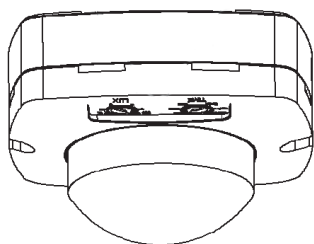

SENSOR 65	GXSE012	8592660123158	fehér	360	max. 10m	10s-30min	3-2000	65	158
SENSOR 66	GXSI010	8592660123165	fehér	360	max. 10m	10s-30min	3-2000	20	140