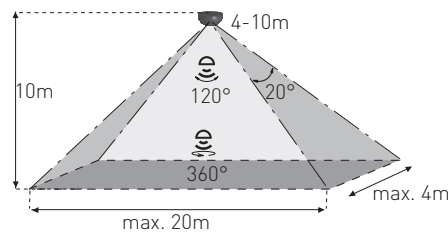

SENSOR 65	GXSE012	8592660123158	fehér	360	max. 10m	10s-30min	3-2000	65	158
SENSOR 66	GXSI010	8592660123165	fehér	360	max. 10m	10s-30min	3-2000	20	140