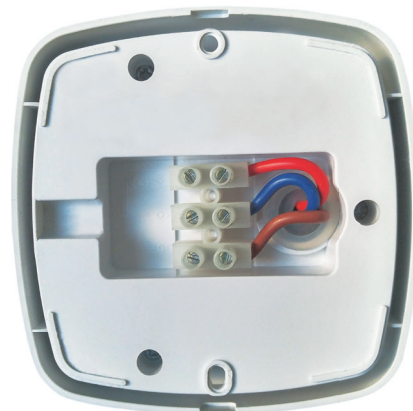

## SENSOR 65/66

- FOLYOSÓ MOZGÁSÉRZÉKELŐ
- mozgásra reagáló lámpa vezérlés
- hosszú, keskeny terek világításához
- por- és páramentes (GXSE012)
- szabályozható:
  - idő (TIME)
  - éj/nap beállítás (LUX)
- RELÉ szabályzó
- maximális terhelhetőség 2000W (PF≈1)
- LED lámpákkal is összehangolható

220-240V-  
50/60Hz

max. 8,5A  
2000VA-

-20+40°C

1/50

GXSE012

GXSI010

SENSOR 65	GXSE012	8592660123158	fehér	360	max. 10m	10s-30min	3-2000	65	158
SENSOR 66	GXSI010	8592660123165	fehér	360	max. 10m	10s-30min	3-2000	20	140