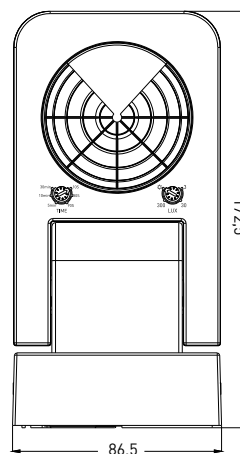

220-240V~
50/60Hz

max.8,5A
2000VA~

IP₆₅

-20+40°C

221

1/50

SENSOR 85	GXSE013	8592660123172	fehér	90°-360°	60°-120°	max. 10m	-TIME+	-LUX+
							10s-30min	3-2000