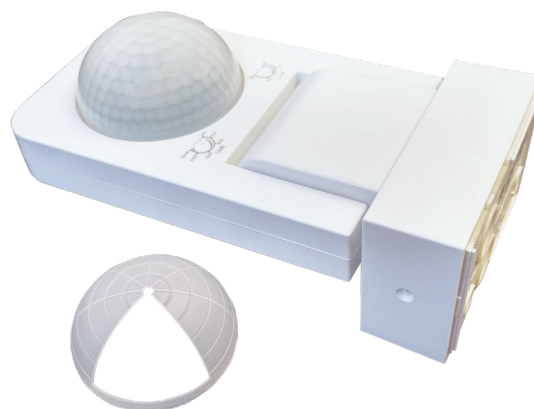

SENSOR 85

- MOZGÁSÉRZÉKELŐ
- mozgásra reagáló lámpa vezérlés
- por- és páramentes
- szabályozható az érzékelés szöge a nyílás segítségével
- szabályozható:
 - idő (TIME)
 - éj/nap beállítás (LUX)
- RELÉ szabályzó
- maximális terhelhetőség 2000W (PF≈1)
- LED lámpákkal is összehangolható

220-240V~
50/60Hz

max.8,5A
2000VA~

IP₆₅

-20+40°C

221

1/50

SENSOR 85	GXSE013	8592660123172	fehér	90°-360°	60°-120°	max. 10m	-TIME+	-LUX+
							10s-30min	3-2000