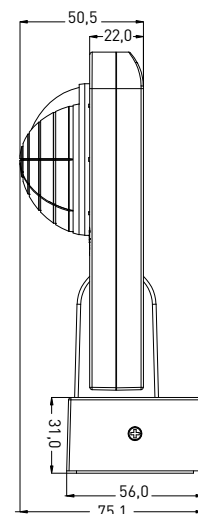

SENSOR 85

- MOZGÁSÉRZÉKELŐ
- mozgásra reagáló lámpa vezérlés
- por- és páramentes
- szabályozható az érzékelés szöge a nyílás segítségével
- szabályozható:
 - idő (TIME)
 - éj/nap beállítás (LUX)
- RELÉ szabályzó
- maximális terhelhetőség 2000W (PF≈1)
- LED lámpákkal is összehangolható

220-240V~
50/60Hz

max.8,5A
2000VA~

IP₆₅

-20+40°C

221

1/50

SENSOR 85	GXSE013	8592660123172	fehér	90°-360°	60°-120°	max. 10m	-TIME+	-LUX+
							10s-30min	3-2000