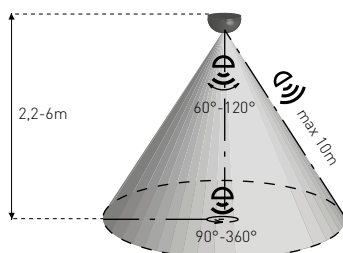

220-240V~
50/60Hz

max.8,5A
2000VA~

IP₆₅

-20+40°C

221

1/50

SENSOR 85	GXSE013	8592660123172	fehér	90°-360°	60°-120°	max. 10m	-TIME+	-LUX+
							10s-30min	3-2000