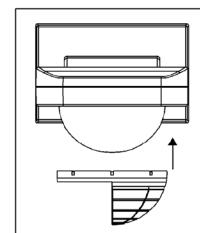

220-240V~
50/60Hz

max.8,5A
2000VA~

IP₆₅

-20+40°C

221

1/50

SENSOR 85	GXSE013	8592660123172	fehér	90°-360°	60°-120°	max. 10m	-TIME+	-LUX+
							10s-30min	3-2000