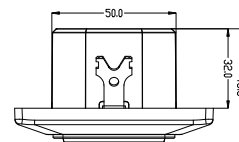

SENSOR HF 54	GXHF016	8592660123646	fehér	360°	180°	max. 15m	10s-12min	3-2000	5-15m

SENSOR HF 55

- HF MIKROHULLÁMÚ MOZGÁSÉRZÉKELŐ
- jelenlétre reagáló lámpavezérlés
- por- és páramentes
- szabályozható:
 - idő (TIME)
 - éj/nap beállítás (LUX)
 - mozgás tartomány (SENS)
- beállítható programok ON/OFF/AUTO
- RELÉ szabályzó
- maximális terhelhetőség 1200W (PF=1)
- LED lámpákkal is összehangolható

SENSOR HF 55	GXHF017	8592660123653		360°	180°	max. 15m	10s-12min	3-2000	5-15m