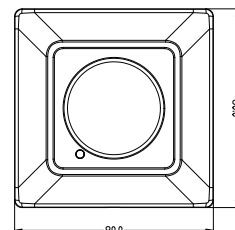

SENSOR HF 54	GXHF016	8592660123646	fehér	360°	180°	max. 15m	10s-12min	3-2000	5-15m

SENSOR HF 55

- HF MIKROHULLÁMÚ MOZGÁSÉRZÉKELŐ
- jelenlétre reagáló lámpavezérlés
- por- és páramentes
- szabályozható:
 - idő (TIME)
 - éj/nap beállítás (LUX)
 - mozgás tartomány (SENS)
- beállítható programok ON/OFF/AUTO
- RELÉ szabályzó
- maximális terhelhetőség 1200W (PF=1)
- LED lámpákkal is összehangolható