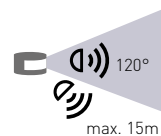

SENSOR HF 54

- HF MIKROHULLÁMÚ MOZGÁSÉRZÉKELŐ
- jelenlétre reagáló lámpavezérlés
- szabályozható:
 - idő (TIME)
 - éj/nap beállítás (LUX)
 - mozgás tartomány (SENS)
- beállítható programok ON/OFF/AUTO
- RELÉ szabályzó
- maximális terhelhetőség 1200W (PF=1)
- LED lámpákkal is összehangolható

SENSOR HF 54	GXHF016	8592660123646	fehér	360°	180°	max. 15m	10s-12min	3-2000	5-15m

SENSOR HF 55

- HF MIKROHULLÁMÚ MOZGÁSÉRZÉKELŐ
- jelenlétre reagáló lámpavezérlés
- por- és páramentes
- szabályozható:
 - idő (TIME)
 - éj/nap beállítás (LUX)
 - mozgás tartomány (SENS)
- beállítható programok ON/OFF/AUTO
- RELÉ szabályzó
- maximális terhelhetőség 1200W (PF=1)
- LED lámpákkal is összehangolható