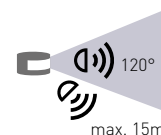

SENSOR HF 54

- HF MIKROHULLÁMÚ MOZGÁSÉRZÉKELŐ
- jelenlétre reagáló lámpavezérlés
- szabályozható:
 - idő (TIME)
 - éj/nap beállítás (LUX)
 - mozgás tartomány (SENS)
- beállítható programok ON/OFF/AUTO
- RELÉ szabályzó
- maximális terhelhetőség 1200W (PF=1)
- LED lámpákkal is összehangolható

SENSOR HF 54	GXHF016	8592660123646	fehér	360°	180°	max. 15m	10s-12min	3-2000	5-15m

SENSOR HF 55

- HF MIKROHULLÁMÚ MOZGÁSÉRZÉKELŐ
- jelenlétre reagáló lámpavezérlés
- por- és páramentes
- szabályozható:
 - idő (TIME)
 - éj/nap beállítás (LUX)
 - mozgás tartomány (SENS)
- beállítható programok ON/OFF/AUTO
- RELÉ szabályzó
- maximális terhelhetőség 1200W (PF=1)
- LED lámpákkal is összehangolható