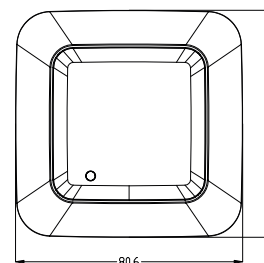

SENSOR HF 54

- HF MIKROHULLÁMÚ MOZGÁSÉRZÉKELŐ
- jelenlétre reagáló lámpavezérlés
- szabályozható:
 - idő (TIME)
 - éj/nap beállítás (LUX)
 - mozgás tartomány (SENS)
- beállítható programok ON/OFF/AUTO
- RELÉ szabályzó
- maximális terhelhetőség 1200W (PF=1)
- LED lámpákkal is összehangolható

SENSOR HF 54	GXHF016	8592660123646	fehér	360°	180°	max. 15m	10s-12min	3-2000	5-15m

SENSOR HF 55

- HF MIKROHULLÁMÚ MOZGÁSÉRZÉKELŐ
- jelenlétre reagáló lámpavezérlés
- por- és páramentes
- szabályozható:
 - idő (TIME)
 - éj/nap beállítás (LUX)
 - mozgás tartomány (SENS)
- beállítható programok ON/OFF/AUTO
- RELÉ szabályzó
- maximális terhelhetőség 1200W (PF=1)
- LED lámpákkal is összehangolható

SENSOR HF 55	GXHF017	8592660123653		360°	180°	max. 15m	10s-12min	3-2000	5-15m