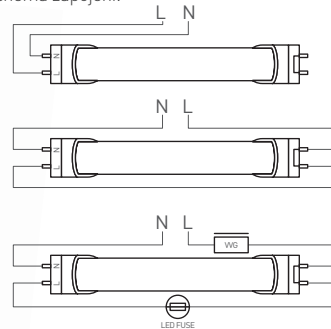

10 000

1/30

NEUTRAL
WHITE

COOL
WHITE

- LED SMD FÉNYCSŐ
- T8-as fénycsövek energiahatékony kiváltása
- magas fényhasznosítás
- azonnali, villogásmentes világítás
- üveg búra/diffúzor
- széles sugárzási szög
- közvetlen hálózati tápellátás
- beépített LED CCD tápegység tartozék
- LED SMD 2835 technológia

Schéma zapojení:

GXLT010 FUSE LED TUBE
NENÍ součástí balení.

DAISY LED T8 II -840-9W/60cm	GXDS090	8592660125114	9	neutrális fehér	950	4000K	≥80	107
DAISY LED T8 II -860-9W/60cm	GXDS089	8592660125107	9	hideg fehér	950	6000K	≥80	107
DAISY LED T8 II -840-18W/120cm	GXDS092	8592660125138	18	neutrális fehér	1900	4000K	≥80	194
DAISY LED T8 II -860-18W/120cm	GXDS091	8592660125121	18	hideg fehér	1900	6000K	≥80	194
DAISY LED T8 II -840-23W/150cm	GXDS094	8592660125152	23	neutrális fehér	2400	4000K	≥80	252
DAISY LED T8 II -860-23W/150cm	GXDS093	8592660125145	23	hideg fehér	2400	6000K	≥80	252