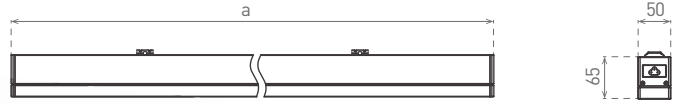

LINEAR

- 220-240V-50/60Hz
- IP₂₀
- -20+40°C
- 1,8
- 25 000
- Pf (λ) ≥0,95
- 25 000

• LED VONALVILÁGÍTÓ

LED 36W ▶ ≥D270W

		EAN	color	W	lm	color	$\frac{T_c}{CCT}$	$\frac{Ra}{CRI}$		$\langle a \rangle$ [mm]	
LINEAR I 36W GRAY NW	GXLS165	8592660120782	szürke	36	3600	neutrális fehér	4000K	≥ 80	70°	1145	1/10
LINEAR II 36W GRAY NW	GXLS157	8592660120546	szürke	36	3600	neutrális fehér	4000K	≥ 80	125°	1133	1/10
LINEAR III 36W GRAY NW	GXLS154	8592660120539	szürke	36	3600	neutrális fehér	4000K	≥ 80	112°	1133	1/10

LINEAR - ACCESSORIES