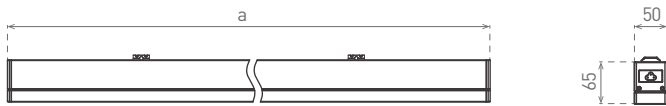

PROFI LINEAR

- lámpatest: festett alumínium RAL9006
- diffúzor/ búra: polikarbonát (PC)
- beltéri lámpa
- GXLS165 + GXPR075 lámpáknál UGR < 19
- felhasználható kerekedelmi egységekben, megrendelésre az alábbi verziók elérhetőek:
 - lámpa színe: fekete, fehér, szürke
 - fény színe: hideg/neutrális/meleg fehér (6500K/4000K/3000K)
 - fényerőszabályzás: DALI, 0-10V, step dimming/ kapcsolóvezérelt (100%,40%,10%)
 - csatlakozás: csatlakozók, pályarendszer