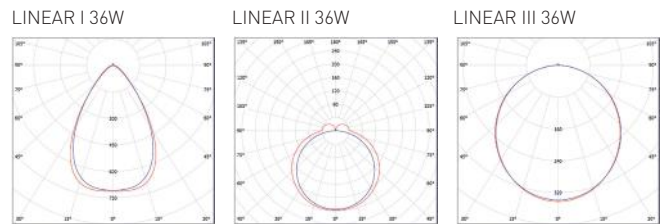

LINEAR

- 220-240V-50/60Hz
-
- IP₂₀
-
- 20+40°C
-
- 1,8
- 25 000
- Pf (λ) ≥0,95
- 25 000
-
-

• LED VONALVILÁGÍTÓ

LED 36W ▶ ≥D270W

		EAN	color	W	lm	color	$\frac{T_c}{CCT}$	$\frac{Ra}{CRI}$		$\langle a \rangle$ [mm]	
LINEAR I 36W GRAY NW	GXLS165	8592660120782	szürke	36	3600	neutrális fehér	4000K	≥ 80	70°	1145	1/10
LINEAR II 36W GRAY NW	GXLS157	8592660120546	szürke	36	3600	neutrális fehér	4000K	≥ 80	125°	1133	1/10
LINEAR III 36W GRAY NW	GXLS154	8592660120539	szürke	36	3600	neutrális fehér	4000K	≥ 80	112°	1133	1/10