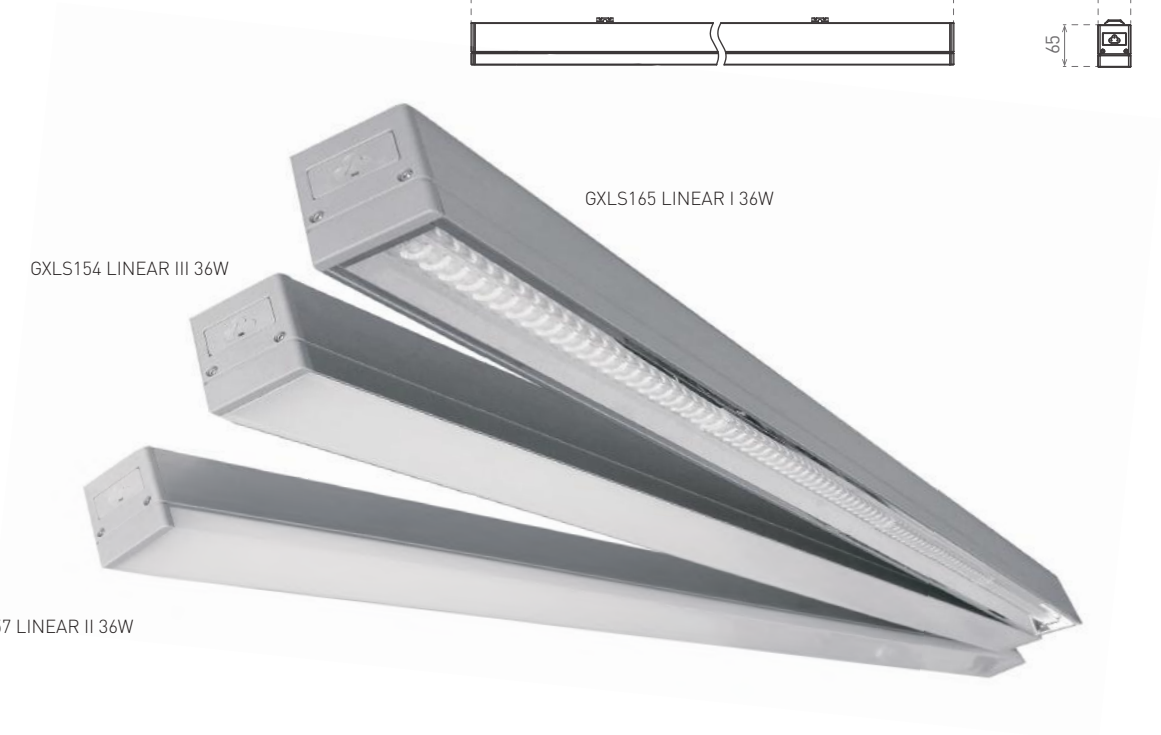

LINEAR

- 220-240V-50/60Hz
- IP₂₀
- -20+40°C
- 1,8
- 25 000
- Pf (λ) ≥0,95
- 25 000

• LED VONALVILÁGÍTÓ

LED 36W ▶ ≥D270W

		EAN	color	W	lm	color	$\frac{T_c}{CCT}$	$\frac{Ra}{CRI}$		$\langle a \rangle$ [mm]	
LINEAR I 36W GRAY NW	GXLS165	8592660120782	szürke	36	3600	neutrális fehér	4000K	≥ 80	70°	1145	1/10
LINEAR II 36W GRAY NW	GXLS157	8592660120546	szürke	36	3600	neutrális fehér	4000K	≥ 80	125°	1133	1/10
LINEAR III 36W GRAY NW	GXLS154	8592660120539	szürke	36	3600	neutrális fehér	4000K	≥ 80	112°	1133	1/10

LINEAR - ACCESSORIES

		EAN	
Connection sheet for LINEAR I - line	GXOS285	8592660131153	Tartozékok a lámpatestek sorbakötéséhez (csak függesztés esetén). Kizárólag LINEAR/PROFI LINEAR I lámpatestekkel kompatibilis.
Connection sheet for LINEAR II, III - line	GXOS286	8592660131191	Tartozékok a lámpatestek sorbakötéséhez (csak függesztés esetén). Kizárólag LINEAR/PROFI LINEAR II, III lámpatestekkel kompatibilis.