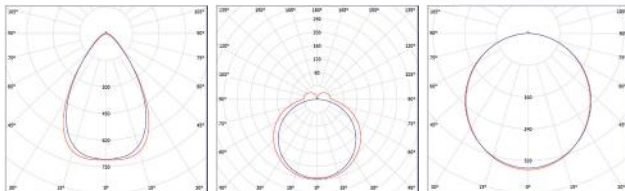

GXPR064 PROFILINEAR III 36W

GXPR075 PROFILINEAR I 36W

GXPR067 PROFILINEAR II 36W

NEUTRAL WHITE

PROFI LINEAR I 36W PROFILINEAR II 36W PROFILINEAR III 36W

LED 36W ► ≧D 320W

							$\frac{T_c}{CCT}$	$\frac{Ra}{CRI}$		$\frac{a}{mm}$	
PROFI LINEAR I 36W GRAY NW	GXPR075	8592660120799	šedá	36	4400	neutrális fehér	4000K	> 80	70°	1145	1/10
PROFI LINEAR II 36W GRAY NW	GXPR067	8592660120560	šedá	36	4400	neutrális fehér	4000K	> 80	125°	1133	1/10
PROFI LINEAR III 36W GRAY NW	GXPR064	8592660120553	šedá	36	4400	neutrális fehér	4000K	> 80	112°	1133	1/10

LINEAR

- 220-240V-50/60Hz
-
- IP₂₀
-
- 20+40°C
-
- 1,8
- 25 000
- Pf (λ) ≥0,95
- 25 000
-
-

• LED VONALVILÁGÍTÓ

LED 36W ▶ ≥D270W

		EAN	color	W	lm	color	$\frac{T_c}{CCT}$	$\frac{Ra}{CRI}$		$\langle a \rangle$ [mm]	
LINEAR I 36W GRAY NW	GXLS165	8592660120782	szürke	36	3600	neutrális fehér	4000K	≥ 80	70°	1145	1/10
LINEAR II 36W GRAY NW	GXLS157	8592660120546	szürke	36	3600	neutrális fehér	4000K	≥ 80	125°	1133	1/10
LINEAR III 36W GRAY NW	GXLS154	8592660120539	szürke	36	3600	neutrális fehér	4000K	≥ 80	112°	1133	1/10