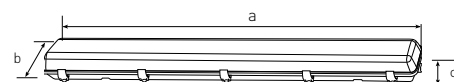

Magas fényhasznosítás

porálló és vízálló

ellenáll széles skálán az üzemi hőmérsékletnek

				$\leftarrow a \rightarrow$ [mm]	$\leftarrow b \rightarrow$ [mm]	$\leftarrow c \rightarrow$ [mm]		
DUST LED PC 1xT8/60cm	GXWP090	8592660109893	1x10W	660	100	95	0,8	1-10-150
DUST LED PC 1xT8/120cm	GXWP091	8592660109909	1x22W	1265	100	95	1,45	1-6-120
DUST LED PC 1xT8/150cm	GXWP092	8592660109916	1x25W	1565	100	95	1,9	1-6-72
DUST LED PC 2xT8/60cm	GXWP093	8592660109923	2x10W	660	140	95	1,05	1-8-120
DUST LED PC 2xT8/120cm	GXWP094	8592660109930	2x22W	1265	140	95	2	1-6-84
DUST LED PC 2xT8/150cm	GXWP095	8592660109947	2x25W	1565	140	95	2,55	1-4-60