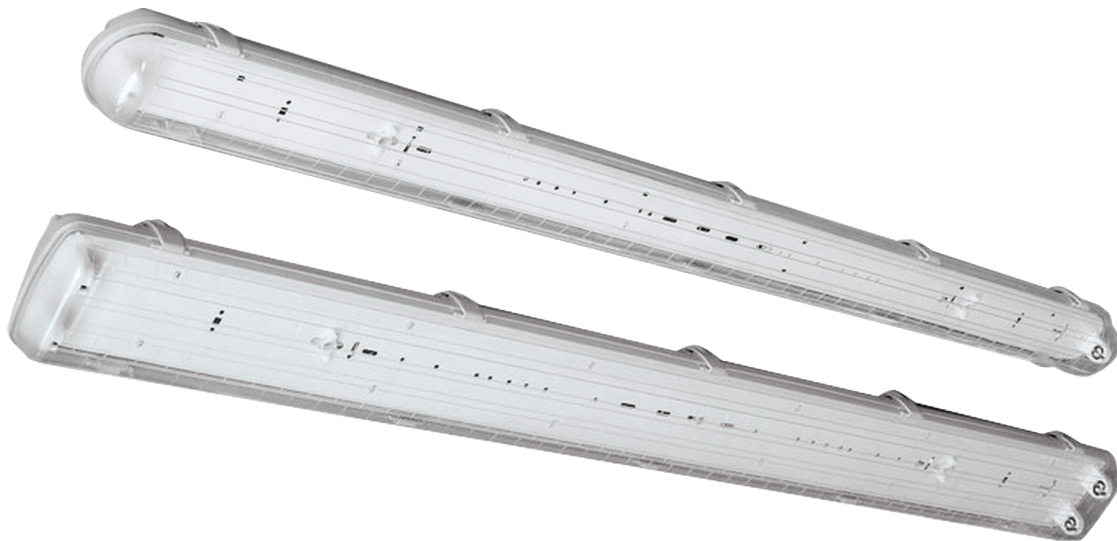

DUST EVG PC

220-240V-
50/60Hz

IP₆₅

-20+35°C

- POR- ÉS PÁRAMENTES LÁMPA
- lámpatest: akrilnitril-butadién-sztirol (ABS)
- diffúzor/ búra: polikarbonát (PC)
- A2 osztályú elektronikus EVG előtét
- stabilizált kimeneti paraméterek
- por- és páramentes

		EAN		BALLAST	$\leftarrow a \rightarrow$ [mm]	$\leftarrow b \rightarrow$ [mm]	$\leftarrow C \rightarrow$ [mm]	kg	
DUST EVG PC 1 ×18W	GXWP026	8592660105161	1 ×18	EVG/A2	660	100	95	1	1-10-150
DUST EVG PC 1 ×36W	GXWP028	8592660105277	1 ×36	EVG/A2	1265	100	95	1,65	1-6-120
DUST EVG PC 1 ×58W	GXWP030	8592660105291	1 ×58	EVG/A2	1565	100	95	2,1	1-6-72
DUST EVG PC 2 ×18W	GXWP027	8592660105260	2 ×18	EVG/A2	660	140	95	1,35	1-8-120
DUST EVG PC 2 ×36W	GXWP029	8592660105284	2 ×36	EVG/A2	1265	140	95	2,2	1-6-84
DUST EVG PC 2 ×58W	GXWP031	8592660105307	2 ×58	EVG/A2	1565	140	95	2,75	1-4-60

DUST EVG PC 1 ×18W

DUST EVG PC 2 ×18W

DUST EVG PC 1 ×36W

DUST EVG PC 2 ×36W

DUST EVG PC 1 ×58W

DUST EVG PC 2 ×58W

- VÉSZHELYZET MODULOS VÁLTOZAT
- világítás vészhelyzet modulálal és akkumulátorral
- modul teherbírása 1:20 h
- működőképes a hálózat összeomlásakor
- teszt gombbal ellátott
- LED ellenőrző