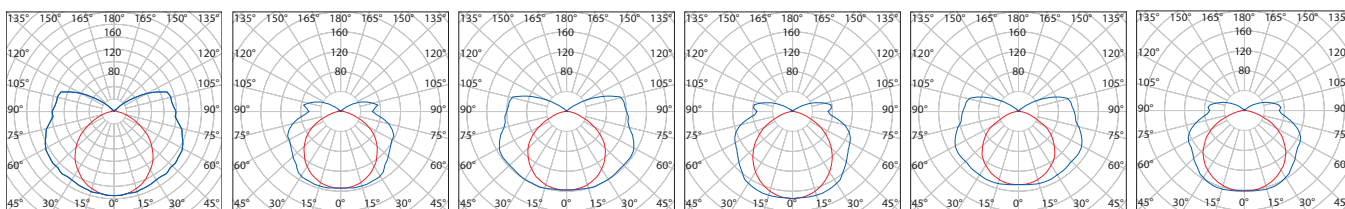

EAN		BALLAST	$\leftarrow a \rightarrow$ [mm]	$\leftarrow b \rightarrow$ [mm]	$\leftarrow C \rightarrow$ [mm]	kg	
DUST EVG PC 1 ×18W	GXWP026	8592660105161	1 ×18	EVG/A2	660	100	95	1	1-10-150
DUST EVG PC 1 ×36W	GXWP028	8592660105277	1 ×36	EVG/A2	1265	100	95	1,65	1-6-120
DUST EVG PC 1 ×58W	GXWP030	8592660105291	1 ×58	EVG/A2	1565	100	95	2,1	1-6-72
DUST EVG PC 2 ×18W	GXWP027	8592660105260	2 ×18	EVG/A2	660	140	95	1,35	1-8-120
DUST EVG PC 2 ×36W	GXWP029	8592660105284	2 ×36	EVG/A2	1265	140	95	2,2	1-6-84
DUST EVG PC 2 ×58W	GXWP031	8592660105307	2 ×58	EVG/A2	1565	140	95	2,75	1-4-60

DUST EVG PC 1 ×18W

DUST EVG PC 2 ×18W

DUST EVG PC 1 ×36W

DUST EVG PC 2 ×36W

DUST EVG PC 1 ×58W

DUST EVG PC 2 ×58W