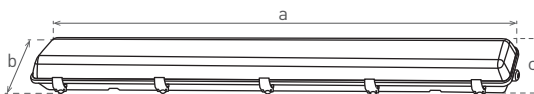

		EAN		BALLAST	$\leftarrow a \rightarrow$ [mm]	$\leftarrow b \rightarrow$ [mm]	$\leftarrow C \rightarrow$ [mm]	kg	
DUST EVG PC 1 ×18W	GXWP026	8592660105161	1 ×18	EVG/A2	660	100	95	1	1-10-150
DUST EVG PC 1 ×36W	GXWP028	8592660105277	1 ×36	EVG/A2	1265	100	95	1,65	1-6-120
DUST EVG PC 1 ×58W	GXWP030	8592660105291	1 ×58	EVG/A2	1565	100	95	2,1	1-6-72
DUST EVG PC 2 ×18W	GXWP027	8592660105260	2 ×18	EVG/A2	660	140	95	1,35	1-8-120
DUST EVG PC 2 ×36W	GXWP029	8592660105284	2 ×36	EVG/A2	1265	140	95	2,2	1-6-84
DUST EVG PC 2 ×58W	GXWP031	8592660105307	2 ×58	EVG/A2	1565	140	95	2,75	1-4-60