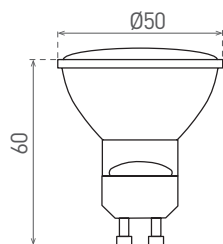

DAISY LED HP 7W GU10

- LED SMD FÉNYFORRÁS
- JDR/GU10 halogén izzók kiváltása
- magas fényhasznosítás
- több, mint 85%-kal alacsonyabb energiafelhasználás
- LED SMD 2835 technológia
- belső hűtőborda az optimális hűtésért

LED 7W ► ✨ 50W