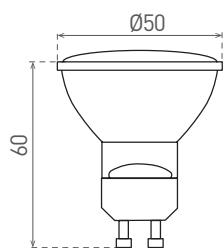

- LED SMD FÉNYFORRÁS
- JDR/GU10 halogén izzók kiváltása
- magas fényhasznosítás
- több, mint 85%-kal alacsonyabb energiafelhasználás
- LED SMD 2835 technológia
- belső hűtőborda az optimális hűtésért

LED 5W ► ✨ 40W