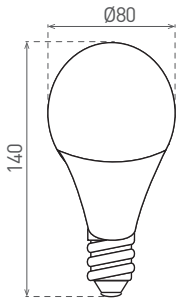

DAISY LED A80 E27 18W

- LED SMD FÉNYFORRÁS
- E27 foglalatú klasszikus izzók kiváltása
- magas fényhasznosítás
- 85%-kal alacsonyabb energiafelhasználás
- LED SMD 2835 technológia
- belső hűtőborda az optimális hűtésért

LED 18W ► ✨ 115W

COOL
WHITE

NEUTRAL
WHITE

WARM
WHITE

220-240V-
50/60Hz

E27

220°

25 000

70

1/10/100

						T_c CCT	R_a CRI
DAISY LED A80 E27 18W CW	GXDS210	8592660118338	18	1550	hideg fehér	6000K	≥80
DAISY LED A80 E27 18W NW	GXDS211	8592660118093	18	1530	neutrális fehér	4000K	≥80
DAISY LED A80 E27 18W WW	GXDS212	8592660118109	18	1500	meleg fehér	3000K	≥80