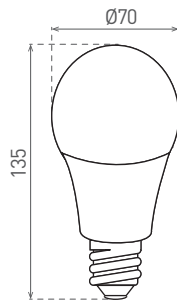

DAISY LED A70 E27 15W

- LED SMD FÉNYFORRÁS
- E27 foglalatú klasszikus izzók kiváltása
- magas fényhasznosítás
- több, mint 85%-kal alacsonyabb energiafelhasználás
- LED SMD 2835 technológia
- belső hűtőborda az optimális hűtésért

LED 15W ► ✨ 100W

COOL
WHITE

NEUTRAL
WHITE

WARM
WHITE

220-240V-
50/60Hz

E27

220°

25 000

55

1/10/100

						T_c CCT	R_a CRI
DAISY LED A70 E27 15W CW	GXDS131	8592660116525	15	1300	hideg fehér	6000K	≥80
DAISY LED A70 E27 15W NW	GXDS130	8592660118246	15	1250	neutrális fehér	4000K	≥80
DAISY LED A70 E27 15W WW	GXDS129	8592660116518	15	1200	meleg fehér	3000K	≥80