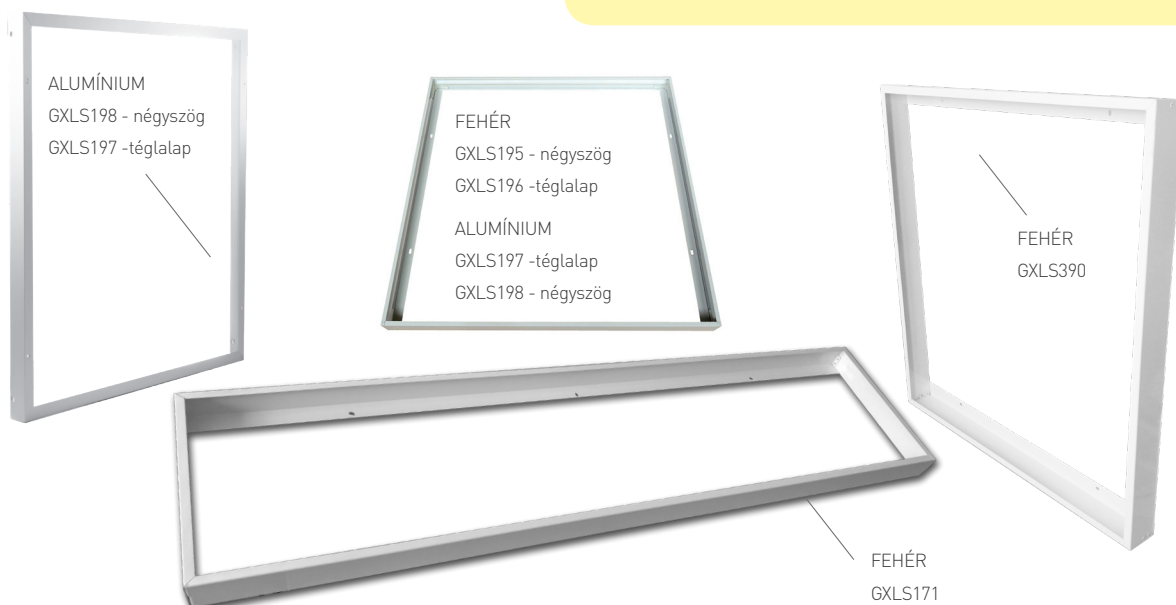

LED VIRGO - ACCESSORIES

• LED VIRGO TELEPÍTÉSI TARTOZÉKOK

			
ROPES VIRGO (4pcs)	GXLS087	8592660110387	GXLS250, GXLS255 lámpa telepítéséhez állítható acél huzal (4db)
ROPES VIRGO II (6pcs)	GXLS100	8592660112404	GXLS098, GXLS099 lámpa telepítéséhez állítható acél huzal (6db)
ROPES VIRGO PROFI	GXLS391	8592660118123	GXPR002, GXPR004, GXPR022, GXPR024, GXPR042, GXPR044, GXPR062, GXPR063, GXDS068, GXDS069, GXDS071, GXDS072, GXDS073, GXDS074, GXDS075, GXDS077, GXDS078, GXDS079, GXLS250, GXLS255 lámpa telepítéséhez állítható acél huzal (2db)
FR-DAISY VIRGO II WF	GXLS171	8592660118567	GXDS078, GXDS079 lámpa felületre telepítéséhez fehér keret
FR-LED VIRGO WF	GXLS390	8592660118116	GXPR002, GXPR004, GXPR022, GXPR024, GXPR042, GXPR044, GXPR062, GXPR063, GXDS068, GXDS069, GXDS071, GXDS072, GXDS073, GXDS074, GXDS075, GXDS077 lámpa felületre szereléséhez fehér keret
MAGNETIC SET VIRGO (4pcs)	GXLS194	8592660114279	GXDS068, GXDS069, GXDS071, GXDS072, GXDS073, GXDS074, GXDS075, GXDS077, GXDS078, GXDS079, GXLS250, GXLS255 lámpa gipszkarton felületre telepítéséhez mágneses tartók
FR-VIRGO CLICK 600x600 WF	GXLS195	8592660121369	GXDS068, GXDS069, GXDS071, GXDS072, GXDS073, GXDS074, GXDS075, GXDS077 lámpa felületre telepítéséhez összecusuktható fehér alumínium keret
FR-VIRGO CLICK 1200x300 WF	GXLS196	8592660121376	GXDS078, GXDS079 lámpa felületre telepítéséhez összecusuktható fehér alumínium keret
FR-VIRGO CLICK 1200x300	GXLS197	8592660123554	GXLS098, GXLS099 lámpa felületre telepítéséhez alumínium keret
FR-VIRGO CLICK 600x600	GXLS198	8592660123561	GXLS250, GXLS255 lámpa felületre telepítéséhez alumínium keret
CLIPS VIRGO PROFI	GXLS392	8592660118130	GXPR002, GXPR004, GXPR022, GXPR024, GXPR042, GXPR044, GXPR062, GXPR063, GXDS068, GXDS069, GXDS071, GXDS072, GXDS073, GXDS074, GXDS075, GXDS077, GXDS078, GXDS079, GXDS136, GXDS148 lámpa gipszkartonba telepítéséhez rozsdamentes acél tartók (4db)
FR-LED VIRGO MINI	GXLS189	8592660119595	GXPR042, GXPR044 lámpa felületre telepítéséhez fehér keret