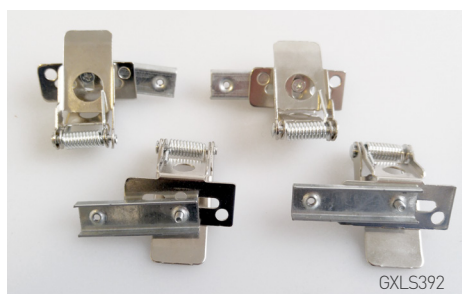

LED VIRGO - ACCESSORIES

• LED VIRGO TELEPÍTÉSI TARTOZÉKOK

			
ROPES VIRGO (4pcs)	GXLS087	8592660110387	GXLS250, GXLS255 lámpa telepítéséhez állítható acél huzal (4db)
ROPES VIRGO II (6pcs)	GXLS100	8592660112404	GXLS098, GXLS099 lámpa telepítéséhez állítható acél huzal (6db)
ROPES VIRGO PROFI	GXLS391	8592660118123	GXPR002, GXPR004, GXPR022, GXPR024, GXPR042, GXPR044, GXPR062, GXPR063, GXDS068, GXDS069, GXDS071, GXDS072, GXDS073, GXDS074, GXDS075, GXDS077, GXDS078, GXDS079, GXLS250, GXLS255 lámpa telepítéséhez állítható acél huzal (2db)
FR-DAISY VIRGO II WF	GXLS171	8592660118567	GXDS078, GXDS079 lámpa felületre telepítéséhez fehér keret
FR-LED VIRGO WF	GXLS390	8592660118116	GXPR002, GXPR004, GXPR022, GXPR024, GXPR042, GXPR044, GXPR062, GXPR063, GXDS068, GXDS069, GXDS071, GXDS072, GXDS073, GXDS074, GXDS075, GXDS077 lámpa felületre szereléséhez fehér keret
MAGNETIC SET VIRGO (4pcs)	GXLS194	8592660114279	GXDS068, GXDS069, GXDS071, GXDS072, GXDS073, GXDS074, GXDS075, GXDS077, GXDS078, GXDS079, GXLS250, GXLS255 lámpa gipszkarton felületre telepítéséhez mágneses tartók
FR-VIRGO CLICK 600x600 WF	GXLS195	8592660121369	GXDS068, GXDS069, GXDS071, GXDS072, GXDS073, GXDS074, GXDS075, GXDS077 lámpa felületre telepítéséhez összecusuktható fehér alumínium keret
FR-VIRGO CLICK 1200x300 WF	GXLS196	8592660121376	GXDS078, GXDS079 lámpa felületre telepítéséhez összecusuktható fehér alumínium keret
FR-VIRGO CLICK 1200x300	GXLS197	8592660123554	GXLS098, GXLS099 lámpa felületre telepítéséhez alumínium keret
FR-VIRGO CLICK 600x600	GXLS198	8592660123561	GXLS250, GXLS255 lámpa felületre telepítéséhez alumínium keret
CLIPS VIRGO PROFI	GXLS392	8592660118130	GXPR002, GXPR004, GXPR022, GXPR024, GXPR042, GXPR044, GXPR062, GXPR063, GXDS068, GXDS069, GXDS071, GXDS072, GXDS073, GXDS074, GXDS075, GXDS077, GXDS078, GXDS079, GXDS136, GXDS148 lámpa gipszkartonba telepítéséhez rozsdamentes acél tartók (4db)
FR-LED VIRGO MINI	GXLS189	8592660119595	GXPR042, GXPR044 lámpa felületre telepítéséhez fehér keret