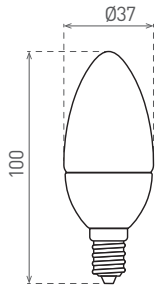

DAISY LED CANDLE E14 6W

- LED SMD FÉNYFORRÁS
- E14 CANDLE dekoratív izzók kiváltása
- magas fényhasznosítás
- több, mint 85%-kal alacsonyabb energiafelhasználás
- LED SMD 2835 technológia
- belső hűtőborda az optimális hűtésért

LED 6W ► ✨ 60W CANDLE OPAL

		EAN	W	lm	color	T _c CCT	R _a CRI
DAISY LED CANDLE E14 6W NW	GXDS221	8592660118826	6	510	neutrális fehér	4000K	>80
DAISY LED CANDLE E14 6W WW	GXDS222	8592660118833	6	480	meleg fehér	3000K	>80

LED 6W ► ✨ 60W MINIGLOBE OPAL

		EAN	W	lm	color	T _c CCT	R _a CRI
DAISY LED MINIGLOBE E14 6W NW	GXDS224	8592660118840	6	510	neutrális fehér	4000K	>80
DAISY LED MINIGLOBE E14 6W WW	GXDS225	8592660118857	6	480	meleg fehér	3000K	>80