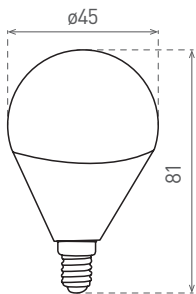

DAISY LED CANDLE E14 6W

- LED SMD FÉNYFORRÁS
- E14 CANDLE dekoratív izzók kiváltása
- magas fényhasznosítás
- több, mint 85%-kal alacsonyabb energiafelhasználás
- LED SMD 2835 technológia
- belső hűtőborda az optimális hűtésért

LED 6W ► ✨ 60W CANDLE OPAL

		EAN	W	lm	color	T_c CCT	R_a CRI
DAISY LED CANDLE E14 6W NW	GXDS221	8592660118826	6	510	neutrális fehér	4000K	>80
DAISY LED CANDLE E14 6W WW	GXDS222	8592660118833	6	480	meleg fehér	3000K	>80

DAISY LED MINIGLOBE E14 6W

- LED SMD FÉNYFORRÁS
- E14 MINIGLOBE dekoratív izzók kiváltása
- magas fényhasznosítás
- több, mint 85%-kal alacsonyabb energiafelhasználás
- LED SMD 2835 technológia
- belső hűtőborda az optimális hűtésért

LED 6W ► ✨ 60W MINIGLOBE OPAL

		EAN	W	lm	color	T_c CCT	R_a CRI
DAISY LED MINIGLOBE E14 6W NW	GXDS224	8592660118840	6	510	neutrális fehér	4000K	>80
DAISY LED MINIGLOBE E14 6W WW	GXDS225	8592660118857	6	480	meleg fehér	3000K	>80